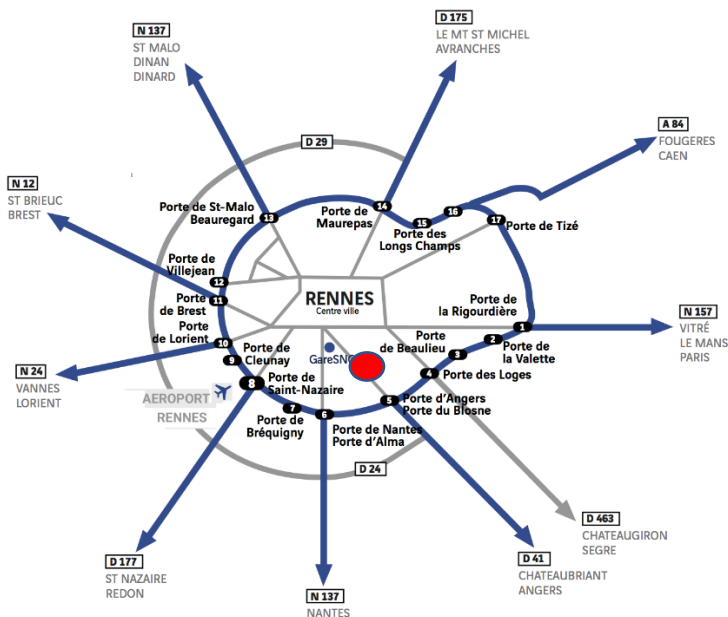

## Plan d'accès

Jardin d'Arc 4 avenue des Gayeulles 35700 Rennes

SORTIE NUMERO 15

SORTIE NUMERO 14

SALLE DE  
TIR A L'ARC

TERRAIN EXTERIEUR

Jardin d'arc des Gayeulles  
4 avenue des Gayeulles  
SORTIE NUMERO 14 ou 15  
ROCADE NORD  
DIRECTION LES GAYEULLES