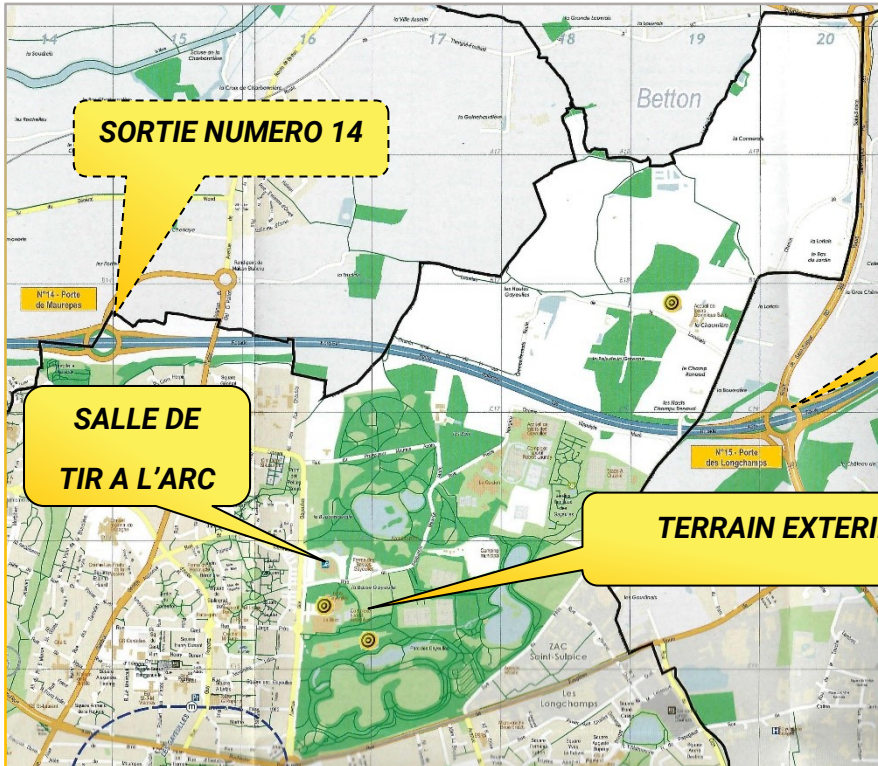

Comité Régional de Bretagne de Tir à l'Arc

Plan d'accès

Jardin d'Arc 4 avenue des Gayeulles 35700 Rennes

SORTIE NUMERO 15

SORTIE NUMERO 14

SALLE DE
TIR A L'ARC

TERRAIN EXTERIEUR

Jardin d'arc des Gayeulles
4 avenue des Gayeulles
SORTIE NUMERO 14 ou 15
ROCADE NORD
DIRECTION LES GAYEULLES