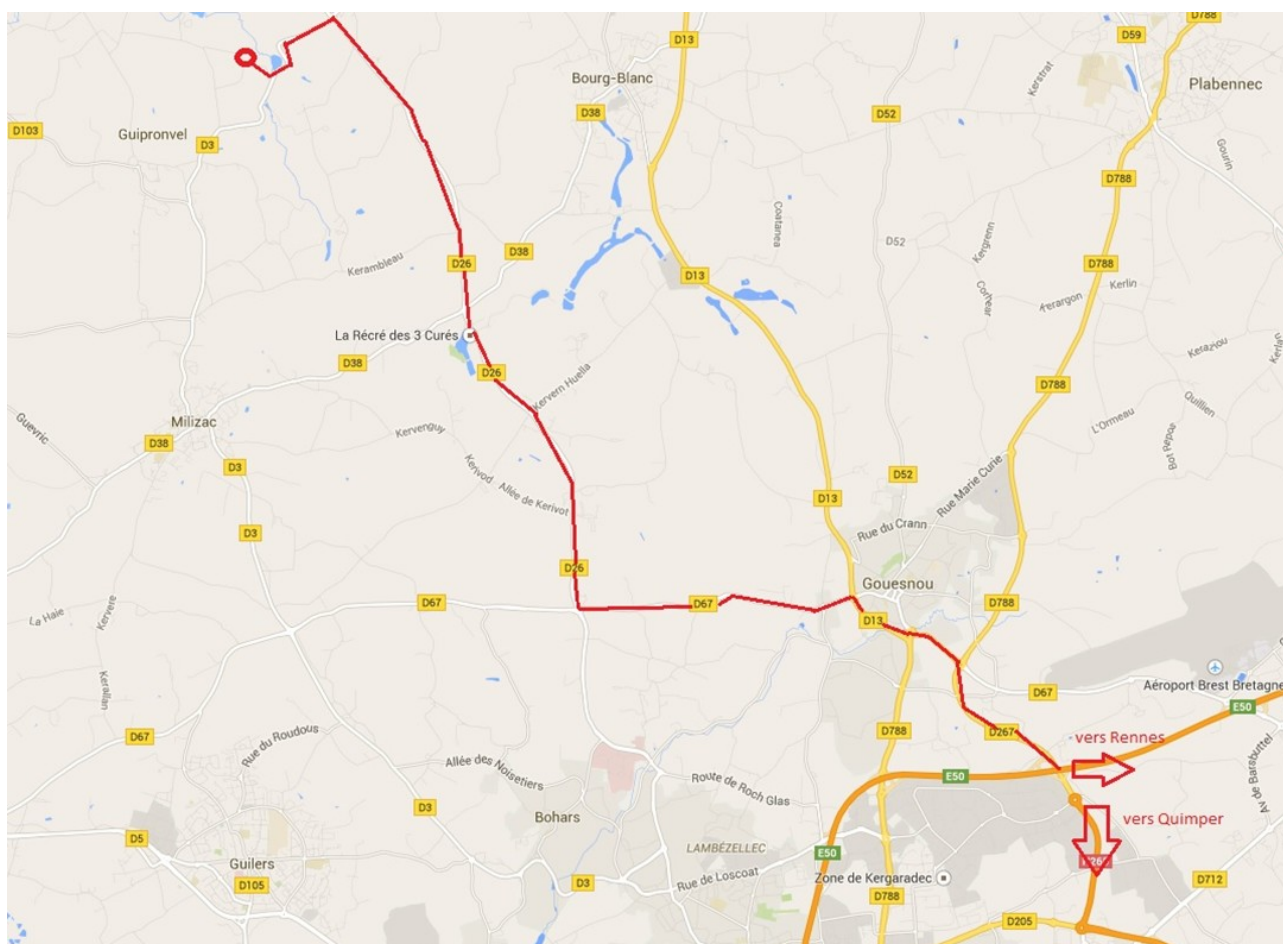

Lieux : Pen Ar Valy (Guinpronvel, 29 290)

Coordonnées : 48°30'04,9" N 4°33'35,2" O

*Un fléchage sera mis en place à partir du parc d'attraction de « La Récré des Trois Curés »*

Déroulement :	Samedi 13 juin		Dimanche 14 juin	
	Départ N°1	Départ N°2	Départ N°2	Départ N°3
Ouverture du greffe	13h30	08h00		13h30
Échauffement	13h30	08h00		13h30
Appel des pelotons	14h00	09h00		14h00
Début des tirs	14h20	09h20		14h20

## PLAN D'ACCÈS

GREFFE : 

- Du Bourg de BOHARS :
  - Prendre à droite D26 direction PLOUGUIN/PLOUDALMEZEAU (suivre la direction du parc « la récré des 3 curés »)
  - Après le château d'eau, prendre à gauche D3 direction GUIPRONVEL
  - Après 1 km prendre à droite Pen-Ar-Valy
- De MORLAIX
  - Suivre voie express vers BREST et prendre sortie GOUESNOU / LANNILIS
  - Prendre à gauche D67 direction SAINT-RENAN
- De Quimper :
  - suivre N265 l'itinéraire « vert » RENNES MORLAIX puis suivre direction GOUESNOU
  - Prendre à gauche D13 direction BOURG- BLANC (suivre la direction du parc « la récré des3 curés »)