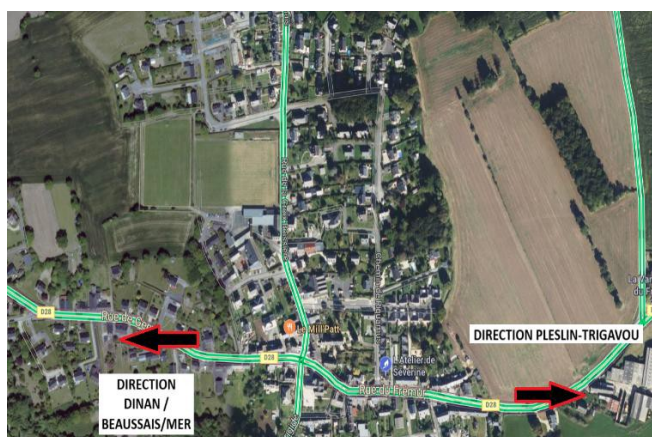

# PLAN D'ACCES

**Stade Alfred Cohuet**  
**9 Rue de la Croix Boissière Pleslin-Trigavou**  
**(Trigavou)**  
**Itinéraire fléché sur la commune**  
**48,528279, -2,080761**

**Arrivée de Rennes : Sortie N176 Saint-Brieuc Dinard**  
**Arrivée de Saint-Brieuc : Sortie D766 Dinard Pleurtuit**  
**Pleslin-Trigavou**