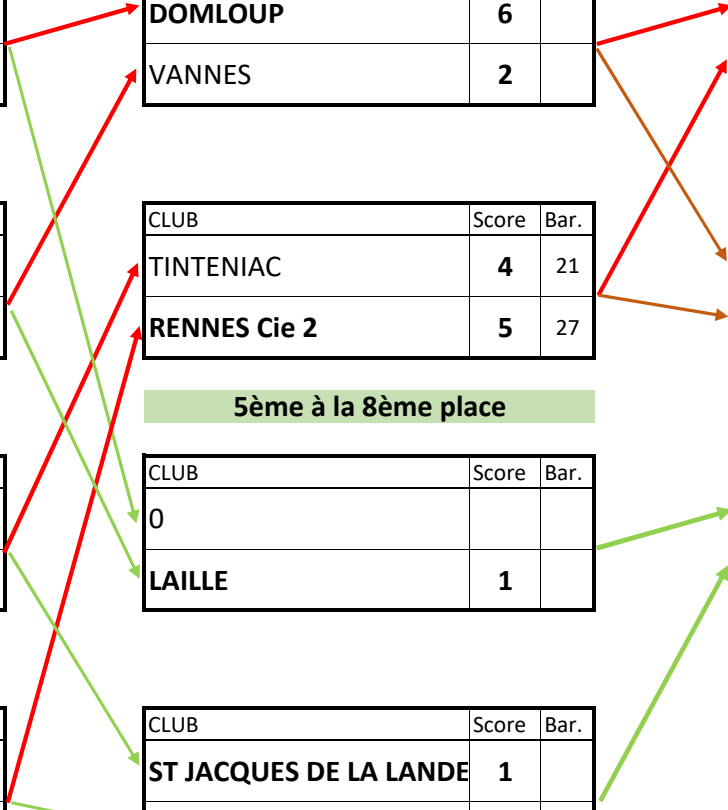

#### QUARTS de FINALE

	CLUB	Score	Bar.
1	DOMLOUP	6	
8			

	CLUB	Score	Bar.
5	VANNES	6	
4	LAILLE	2	

	CLUB	Score	Bar.
3	TINTENIAC	6	
6	ST JACQUES DE LA LANDE	0	

	CLUB	Score	Bar.
7			
2	RENNES Cie 2	6	

#### DEMI- FINALE

	CLUB	Score	Bar.
	DOMLOUP	6	
	VANNES	2	

	CLUB	Score	Bar.
	TINTENIAC	4	21
	RENNES Cie 2	5	27

	CLUB	Score	Bar.
	0		
	LAILLE	1	

	CLUB	Score	Bar.
	ST JACQUES DE LA LANDE	1	
	0		

#### FINALE

	CLUB	Score	Bar.	Classement
	DOMLOUP	6		1
	RENNES Cie 2	0		2

3ème place				
	CLUB	Score	Bar.	Classement
	VANNES	4	13	4
	TINTENIAC	4	23	3

5ème place				
	CLUB	Score	Bar.	Classement
	LAILLE	6		5
	ST JACQUES DE LA LANDE	0		6