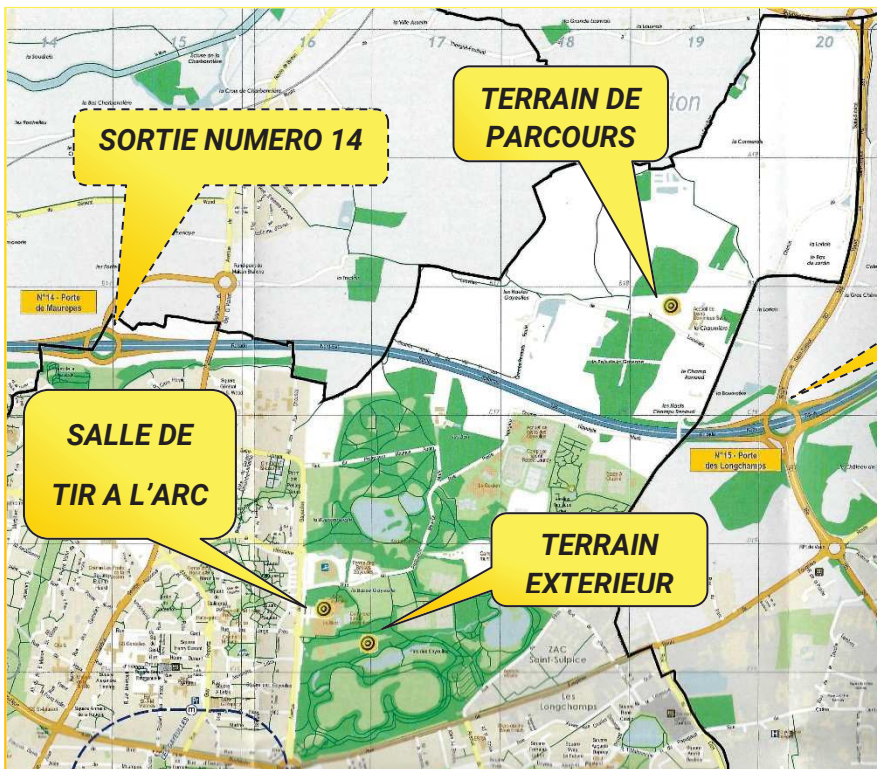

## Plans d'accès

Salle de tir à l'arc 8 avenue des Gayeulles à Rennes

SORTIE NUMERO 15

Salle de tir à l'arc des Gayeulles  
SORTIE NUMERO 14 ou 15  
ROCADE NORD  
DIRECTION LES GAYEULLES  
Latitude GPS Longitude GPS  
48°7'60" N 1°39'1" O