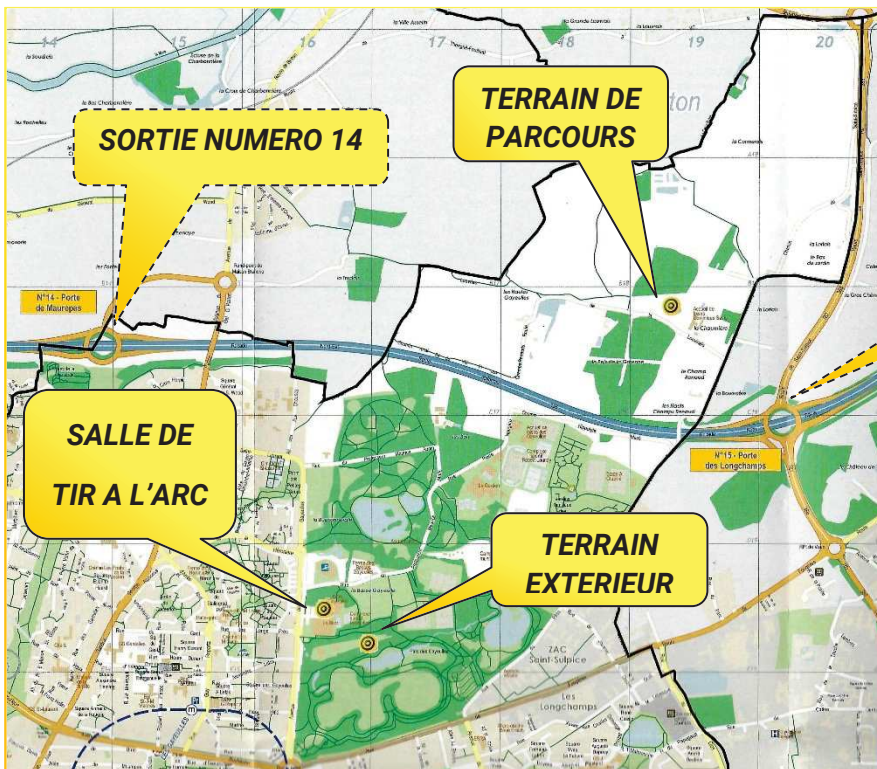

ARCHERS de BRETAGNE

2^{ème} Finale du Challenge Régional des Ecoles de Tir à l'Arc de Bretagne

19 mars 2023

CLUB

RESPONSABLE

Téléphone

E-Mail

NOM - Prénom	Catég.	Arme	N° licence
	COACH	Total	24 euros

Comité Régional de Bretagne de Tir à l'Arc

Plans d'accès

Salle de tir à l'arc 8 avenue des Gayeulles à Rennes

SORTIE NUMERO 15

Salle de tir à l'arc des Gayeulles
SORTIE NUMERO 14 ou 15
ROCADE NORD
DIRECTION LES GAYEULLES
Latitude GPS Longitude GPS
48°7'60" N 1°39'1" O