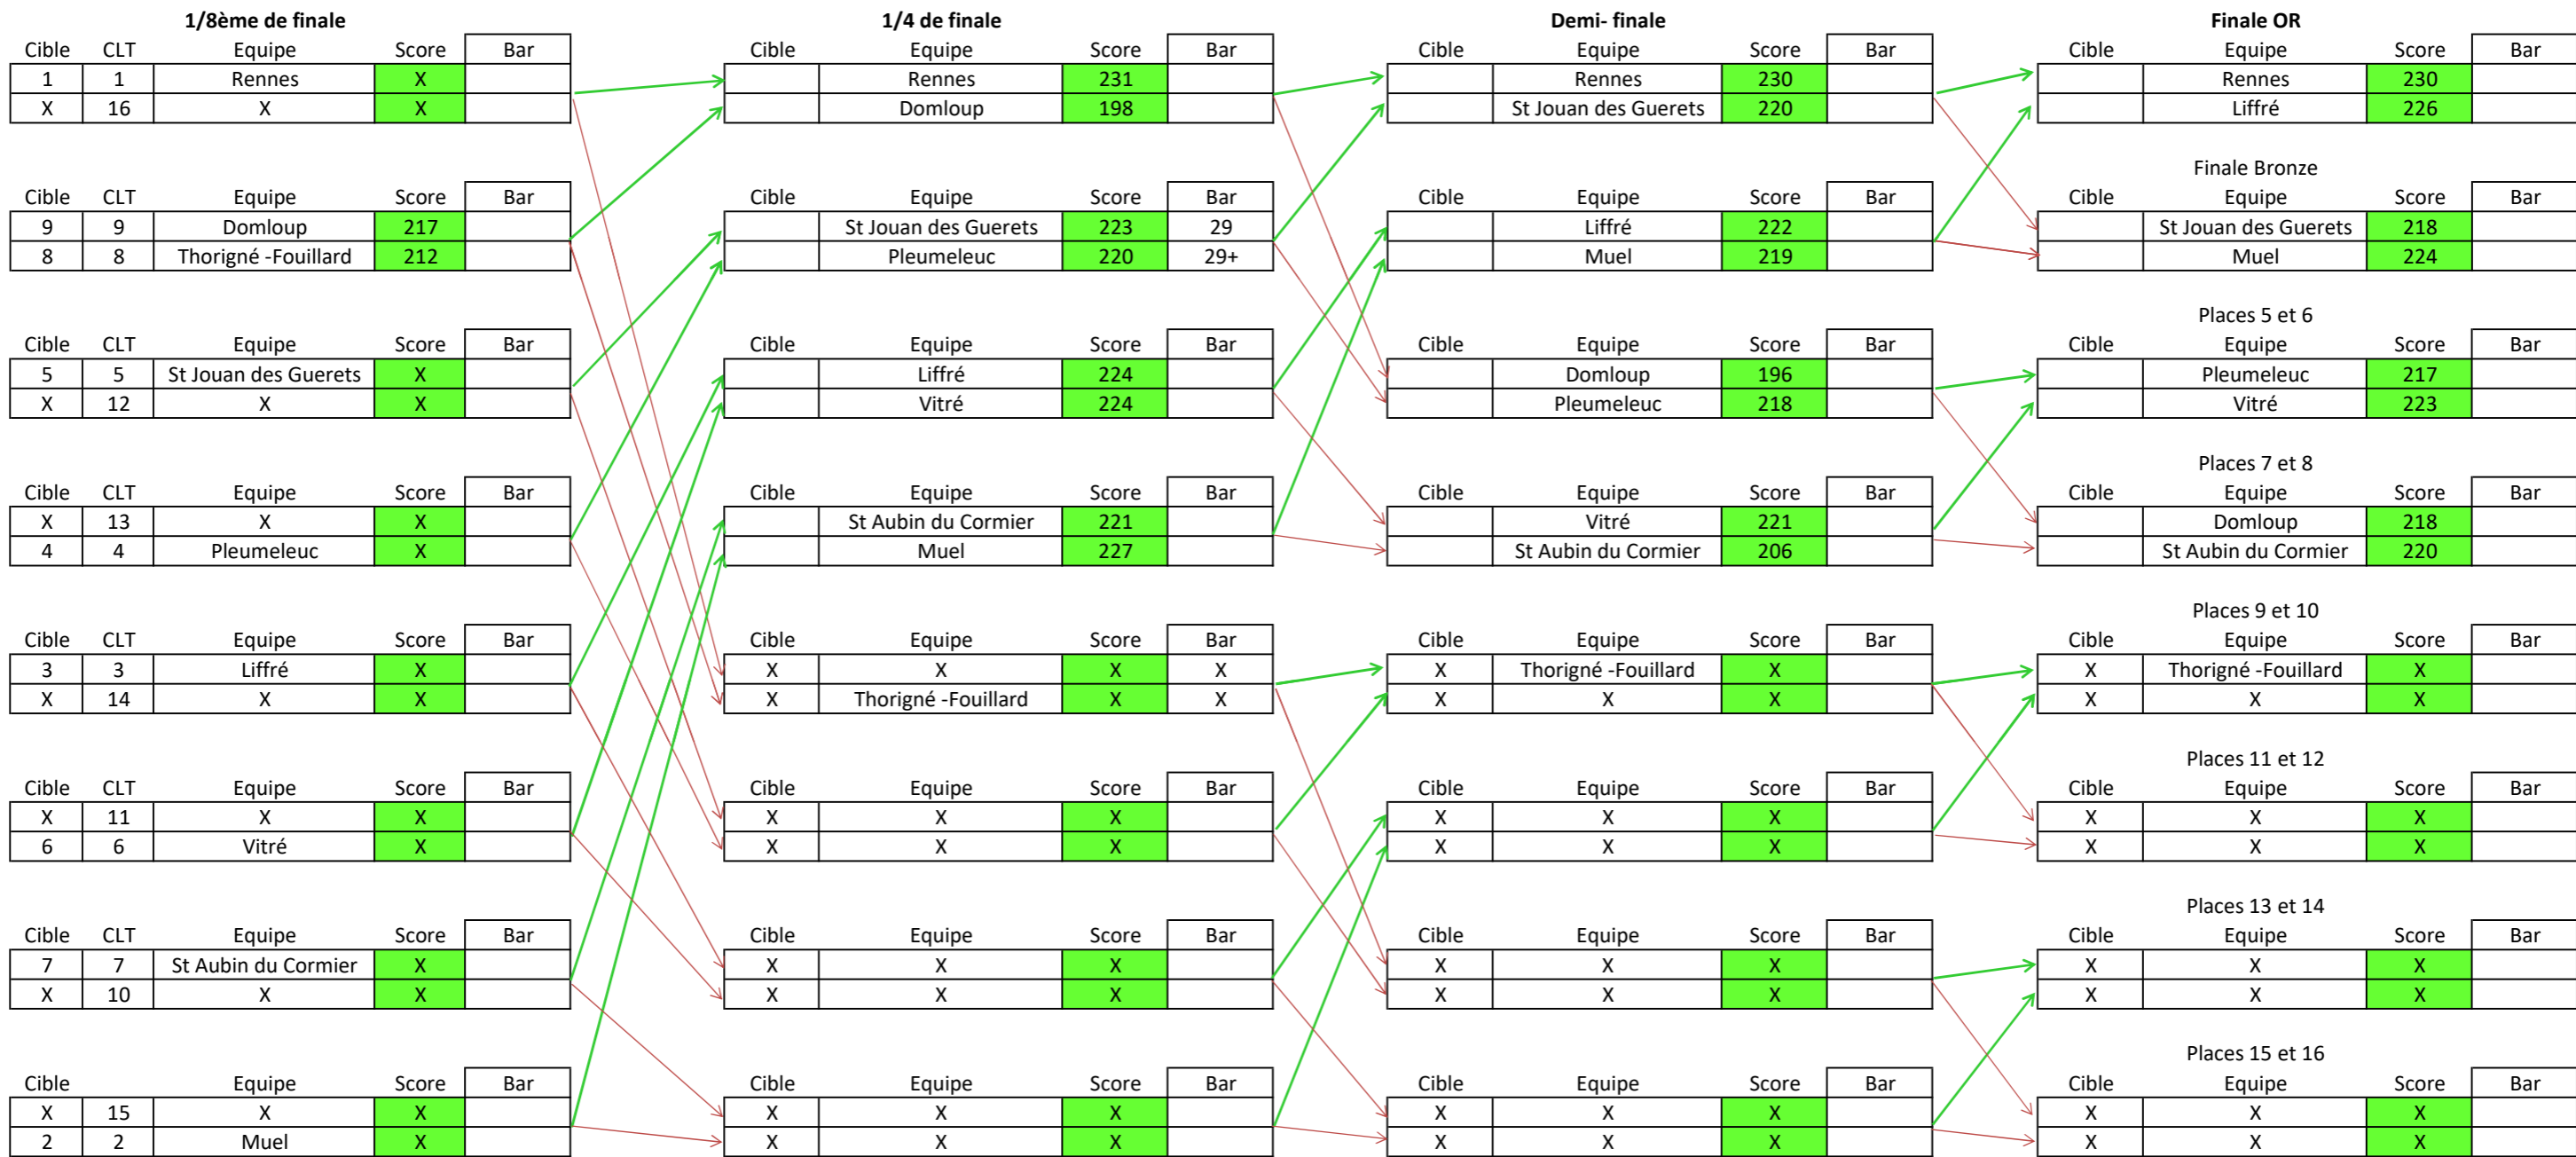

Cible	Equipe	Score	Bar
X	X	X	
X	X	X	

Cible	Equipe	Score	Bar
X	X	X	
X	X	X	

Cible	Equipe	Score	Bar
X	X	X	
X	X	X	

Cible	Equipe	Score	Bar
17	Liffre	4	27
18	Domloup	4	26

Cible	Equipe	Score	Bar
17	Rennes	5	
18	Tinténiac	3	

Cible	Equipe	Score	Bar
23	Pleumeleuc	5	
24	Laillé	3	

Cible	Equipe	Score	Bar
25	Vezin	2	
26	Fougères	6	

Cible	Equipe	Score	Bar
X	St Jacques de la Lande	X	
X	X	X	

Cible	Equipe	Score	Bar
X	X	X	
X	X	X	

Cible	Equipe	Score	Bar
X	X	X	
X	X	X	

Cible	Equipe	Score	Bar
X	X	X	
X	X	X	

1	Liffre	5	Pleumeleuc	9	St Jacques de la Lande	13	X
2	Domloup	6	Laillé	10	X	14	X
3	Rennes	7	Fougères	11	X	15	X
4	Tinténiac	8	Vezin Le Coquet	12	X	16	X

CHAMPIONNAT DEPARTEMENTAL par EQUIPES

Poulie Hommes

1	Rennes	5	Vitré	9	Thorigné -Fouillard	13	X
2	Liffré	6	Pleumeleuc	10	X	14	X
3	Muel	7	St Aubin du Cormier	11	X	15	X
4	St Jouan des Guerets	8	Domloup	12	X	16	X