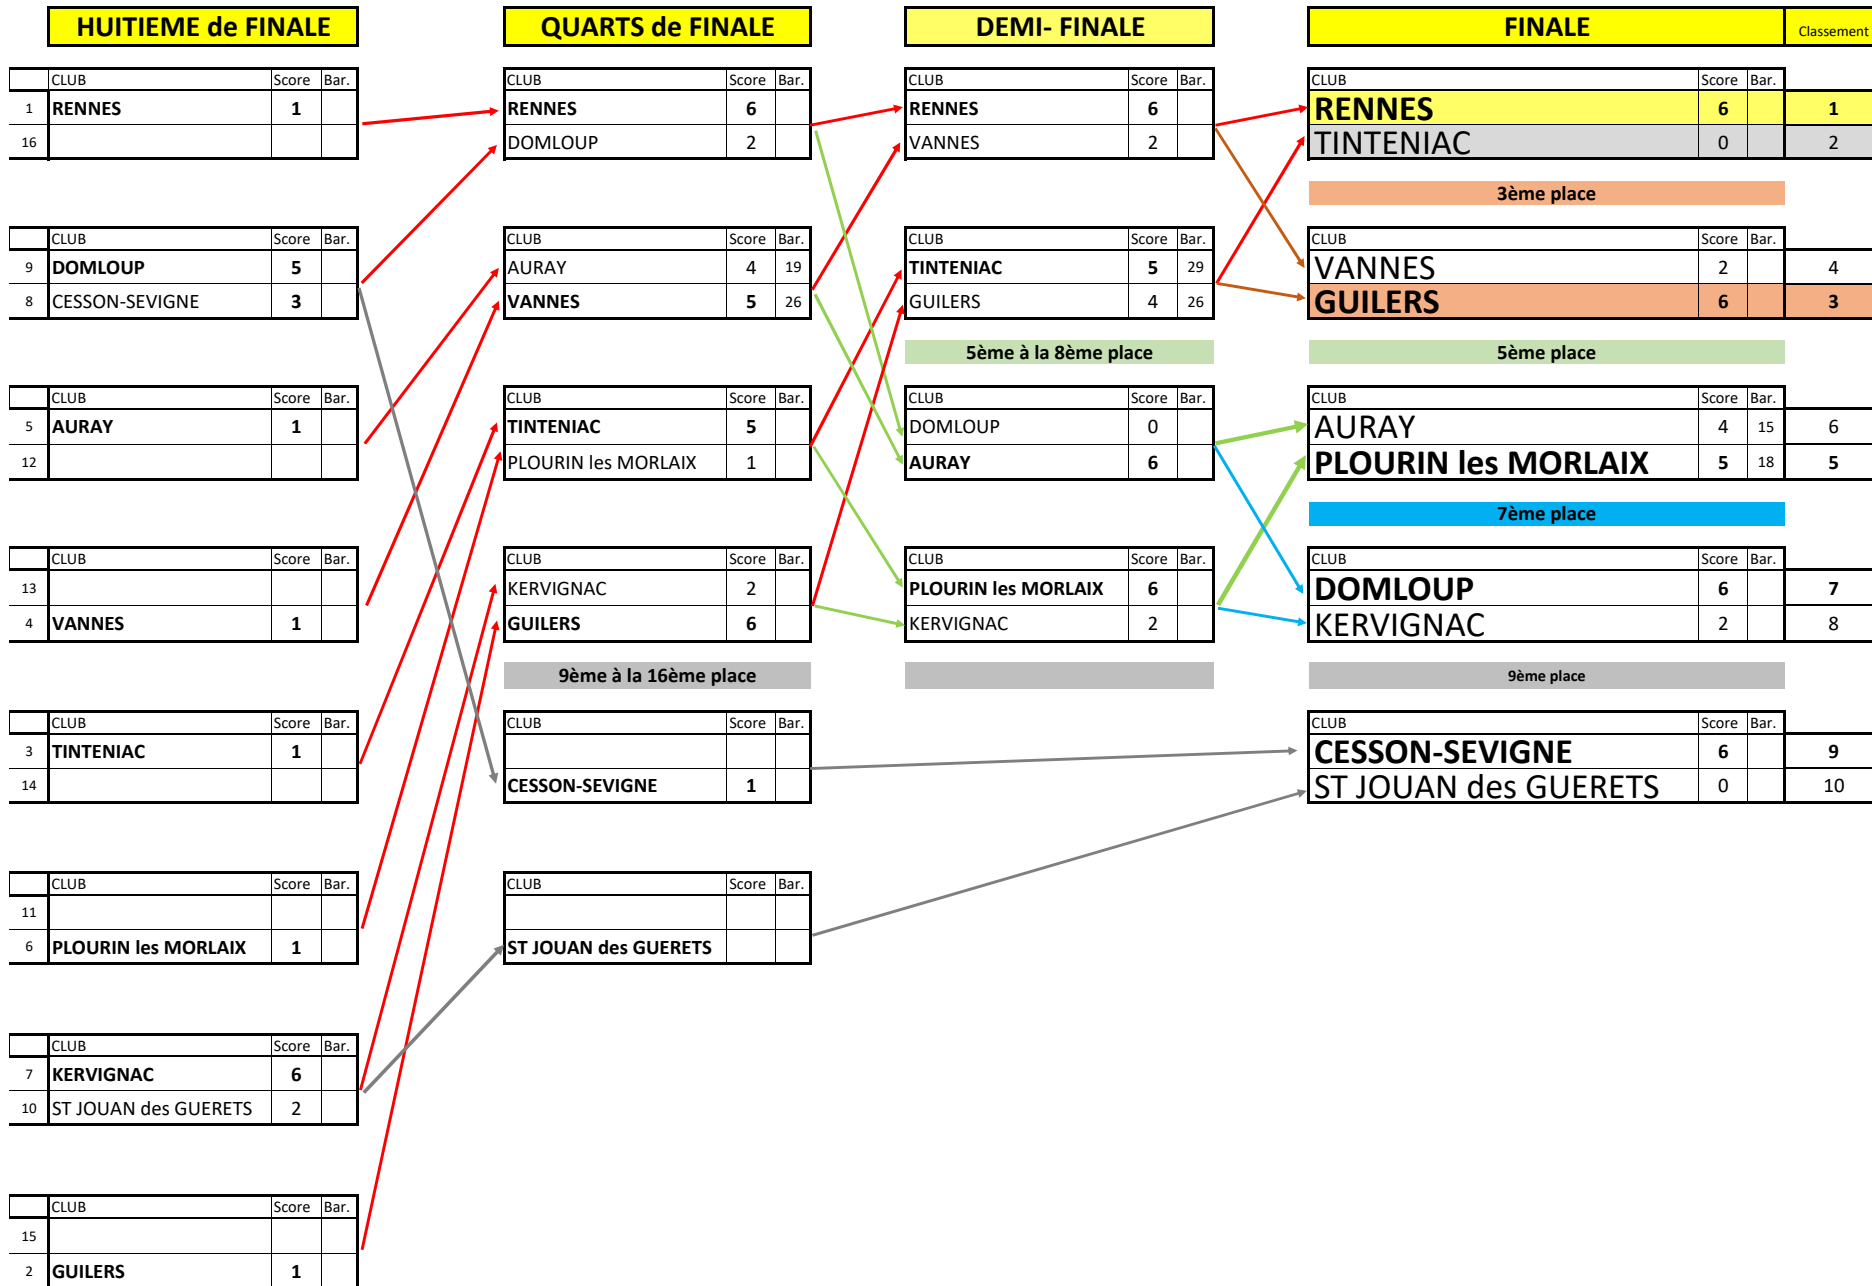

CHAMPIONNAT de BRETAGNE PAR EQUIPES

ARC CLASSIQUE HOMMES

CHAMPIONNAT de BRETAGNE PAR EQUIPES

ARC CLASSIQUE FEMMES

CHAMPIONNAT de BRETAGNE PAR EQUIPES

ARC A POULIES HOMMES

CHAMPIONNAT de BRETAGNE PAR EQUIPES

ARC NU MIXTE

QUARTS de FINALE

| | CLUB | Score | Bar. |
|---|----------------------|-------|------|
| 1 | RIEC sur BELON | 6 | |
| 8 | PLOGASTEL ST GERMAIN | 2 | |

| | CLUB | Score | Bar. |
|---|-----------------|-------|------|
| 5 | LOGONNA-DAOULAS | 2 | |
| 4 | ST MALO 1ère | 6 | |

| | CLUB | Score | Bar. |
|---|----------------------|-------|------|
| 3 | RENNES | 5 | |
| 6 | ST JOUAN des GUERETS | 3 | |

| | CLUB | Score | Bar. |
|---|----------------|-------|------|
| 7 | ST POL de LEON | 1 | |
| 2 | VITRE | 5 | |

5ème place

| | CLUB | Score | Bar. | Classement |
|--|----------------------|-------|------|------------|
| | LOGONNA-DAOULAS | 5 | 23 | 5 |
| | ST JOUAN des GUERETS | 4 | 16 | 6 |

7ème place

| | CLUB | Score | Bar. | Classement |
|--|----------------------|-------|------|------------|
| | PLOGASTEL ST GERMAIN | 4 | 8 | 8 |
| | ST POL de LEON | 4 | 24 | 7 |