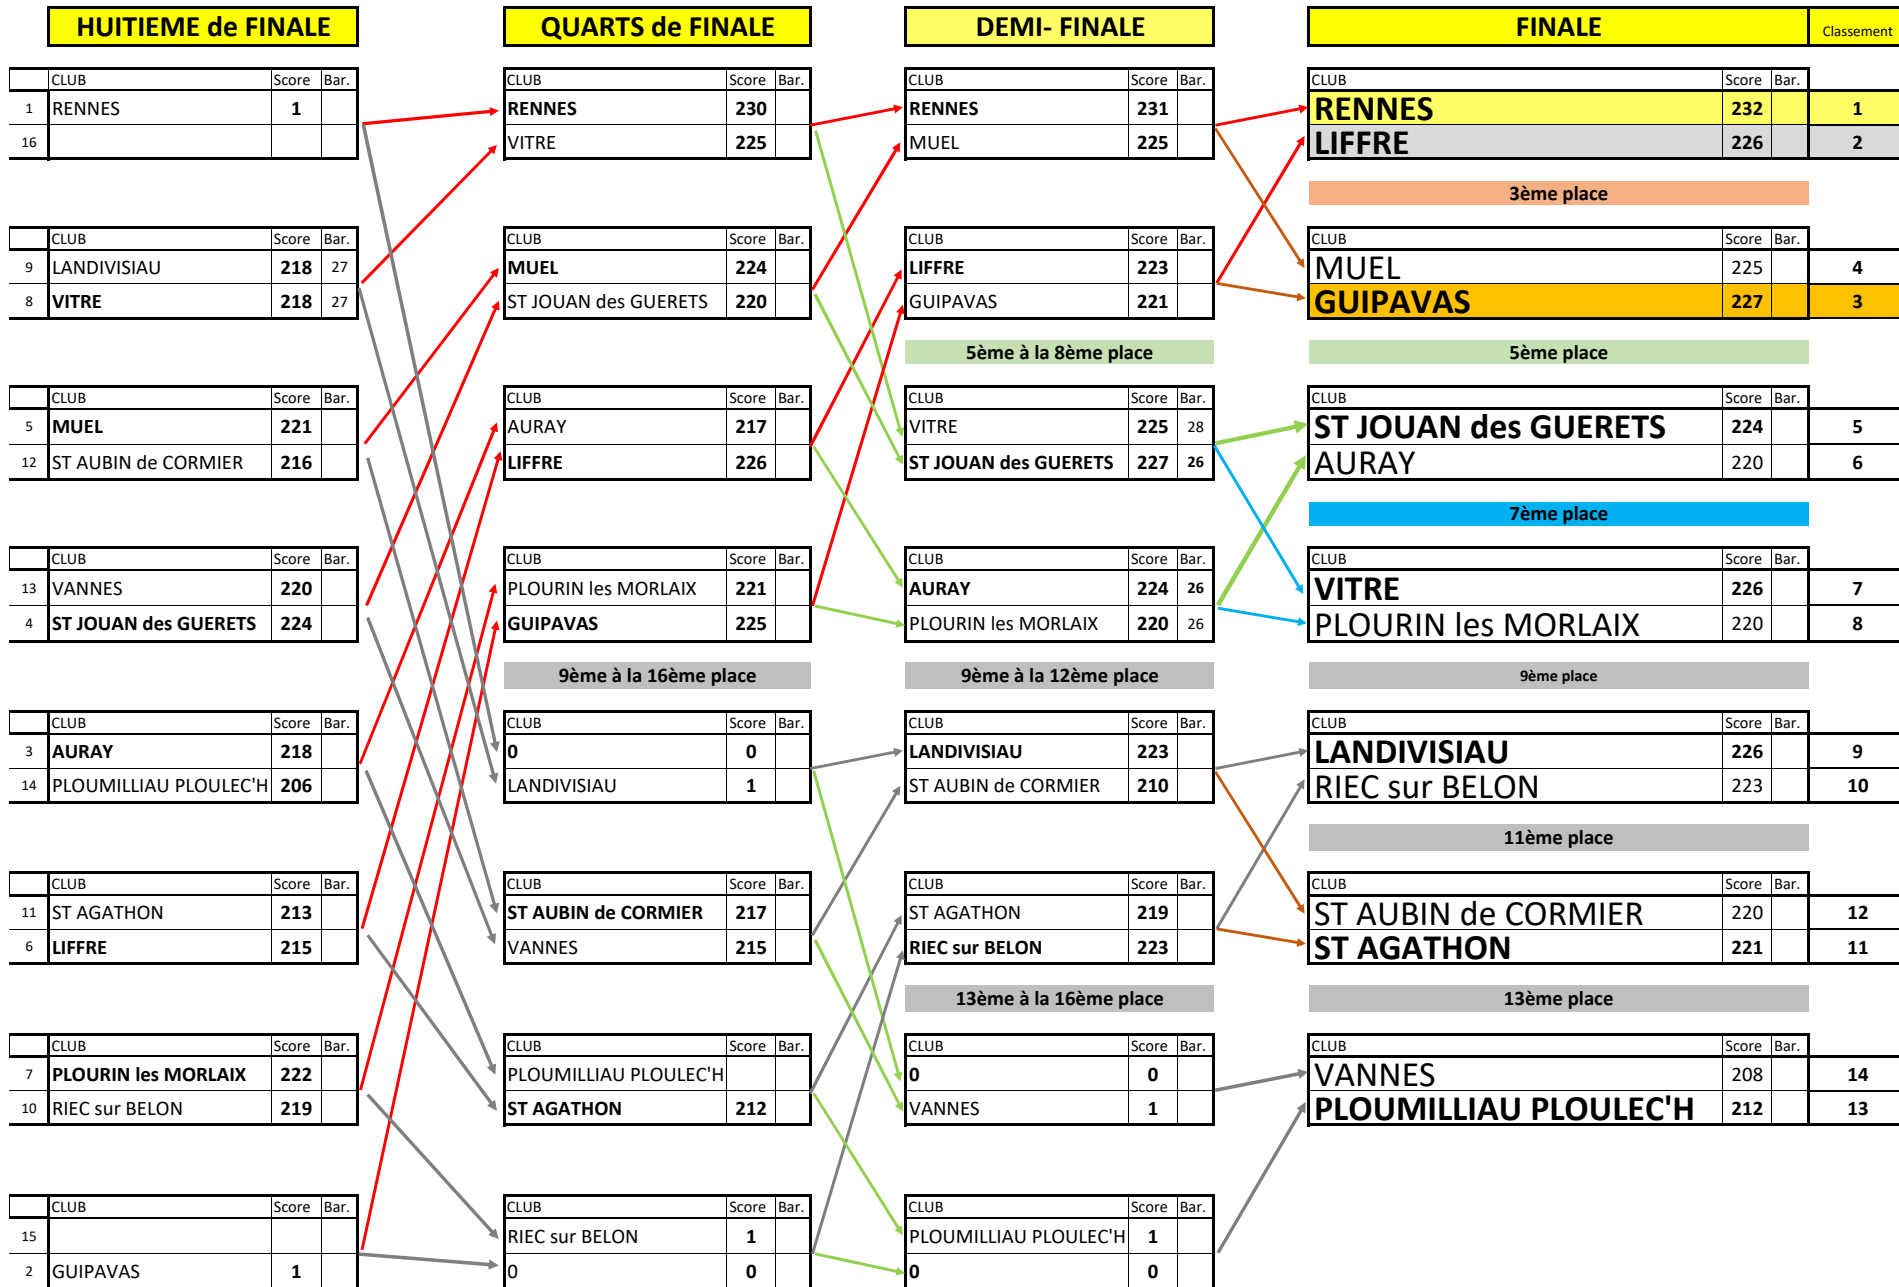

CHAMPIONNAT de BRETAGNE PAR EQUIPES

ARC A POULIES HOMMES

CHAMPIONNAT de BRETAGNE PAR EQUIPES

ARC NU MIXTE

QUARTS de FINALE

	CLUB	Score	Bar.
1	RIEC sur BELON	6	
8	PLOGASTEL ST GERMAIN	2	

	CLUB	Score	Bar.
5	LOGONNA-DAOULAS	2	
4	ST MALO 1ère	6	

	CLUB	Score	Bar.
3	RENNES	5	
6	ST JOUAN des GUERETS	3	

	CLUB	Score	Bar.
7	ST POL de LEON	1	
2	VITRE	5	

DEMI- FINALE

	CLUB	Score	Bar.
	RIEC sur BELON	6	
	ST MALO 1ère	0	

	CLUB	Score	Bar.
	RENNES	2	
	VITRE	6	

5ème à la 8ème place

	CLUB	Score	Bar.
	PLOGASTEL ST GERMAIN	4	0
	LOGONNA-DAOULAS	4	24

	CLUB	Score	Bar.
	ST JOUAN des GUERETS	5	
	ST POL de LEON	1	

FINALE

	CLUB	Score	Bar.	Classement
	RIEC sur BELON	6		1
	VITRE	0		2

3ème place

	CLUB	Score	Bar.	Classement
	ST MALO 1ère	5	25	3
	RENNES	4	24	4

5ème place

	CLUB	Score	Bar.	Classement
	LOGONNA-DAOULAS	5	23	5
	ST JOUAN des GUERETS	4	16	6

7ème place

	CLUB	Score	Bar.	Classement
	PLOGASTEL ST GERMAIN	4	8	8
	ST POL de LEON	4	24	7