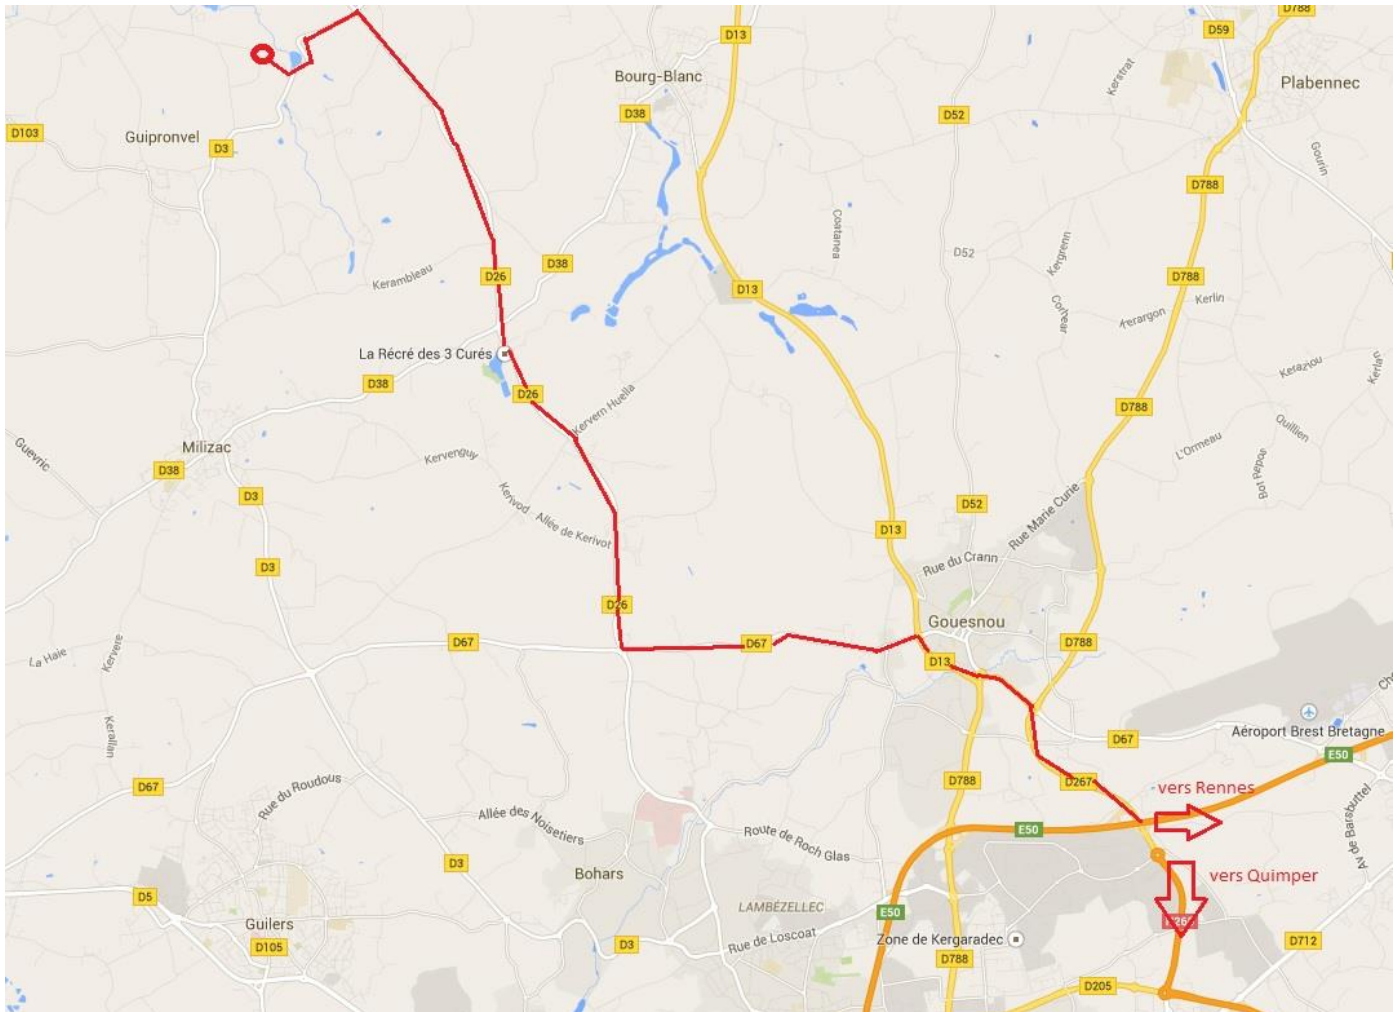

A Pen Ar Valy (Guipronvel) Coord. GPS: 48°30'04.9"N 4°33'35.2"W

Fléchage mis en place à partir du parc d'attraction de la récréée des 3 curés

DEROULEMENT :	Départ n°1 Samedi 11	Départ n°2 Dimanche 12	Départ n°3 Dimanche 12
Ouverture du greffe	13h00	09h00	13h00
Echauffement	13h00	09h15	13h00
Appel des pelotons	13h35	09h30	13h35
Début des tirs	14h00	09h45	14h00

Plan d'accès

Coordonnées GPS : 48°30'04.9"N 4°33'35.2"W

Du Bour de BOHARS :

Prendre à droite D26 direction PLOUGUIN/PLOUDALMEZEAU (suivre la direction du parc « la récré des3 cures »)
Après le château d'eau, prendre à gauche D3 direction GUIPRONVEL
Après 1 km prendre à droite Pen-Ar-Valy

De voie express prendre sortie GOUESNOU/LANNILIS

Prendre à gauche D67 direction SAINT-RENAN

De Quimper, suivre N265 l'itinéraire « vert » RENNES MORLAIX puis suivre direction GOUESNOU

Prendre à gauche D13 direction BOURG- BLANC (suivre la direction du parc « la récré des3 cures »)