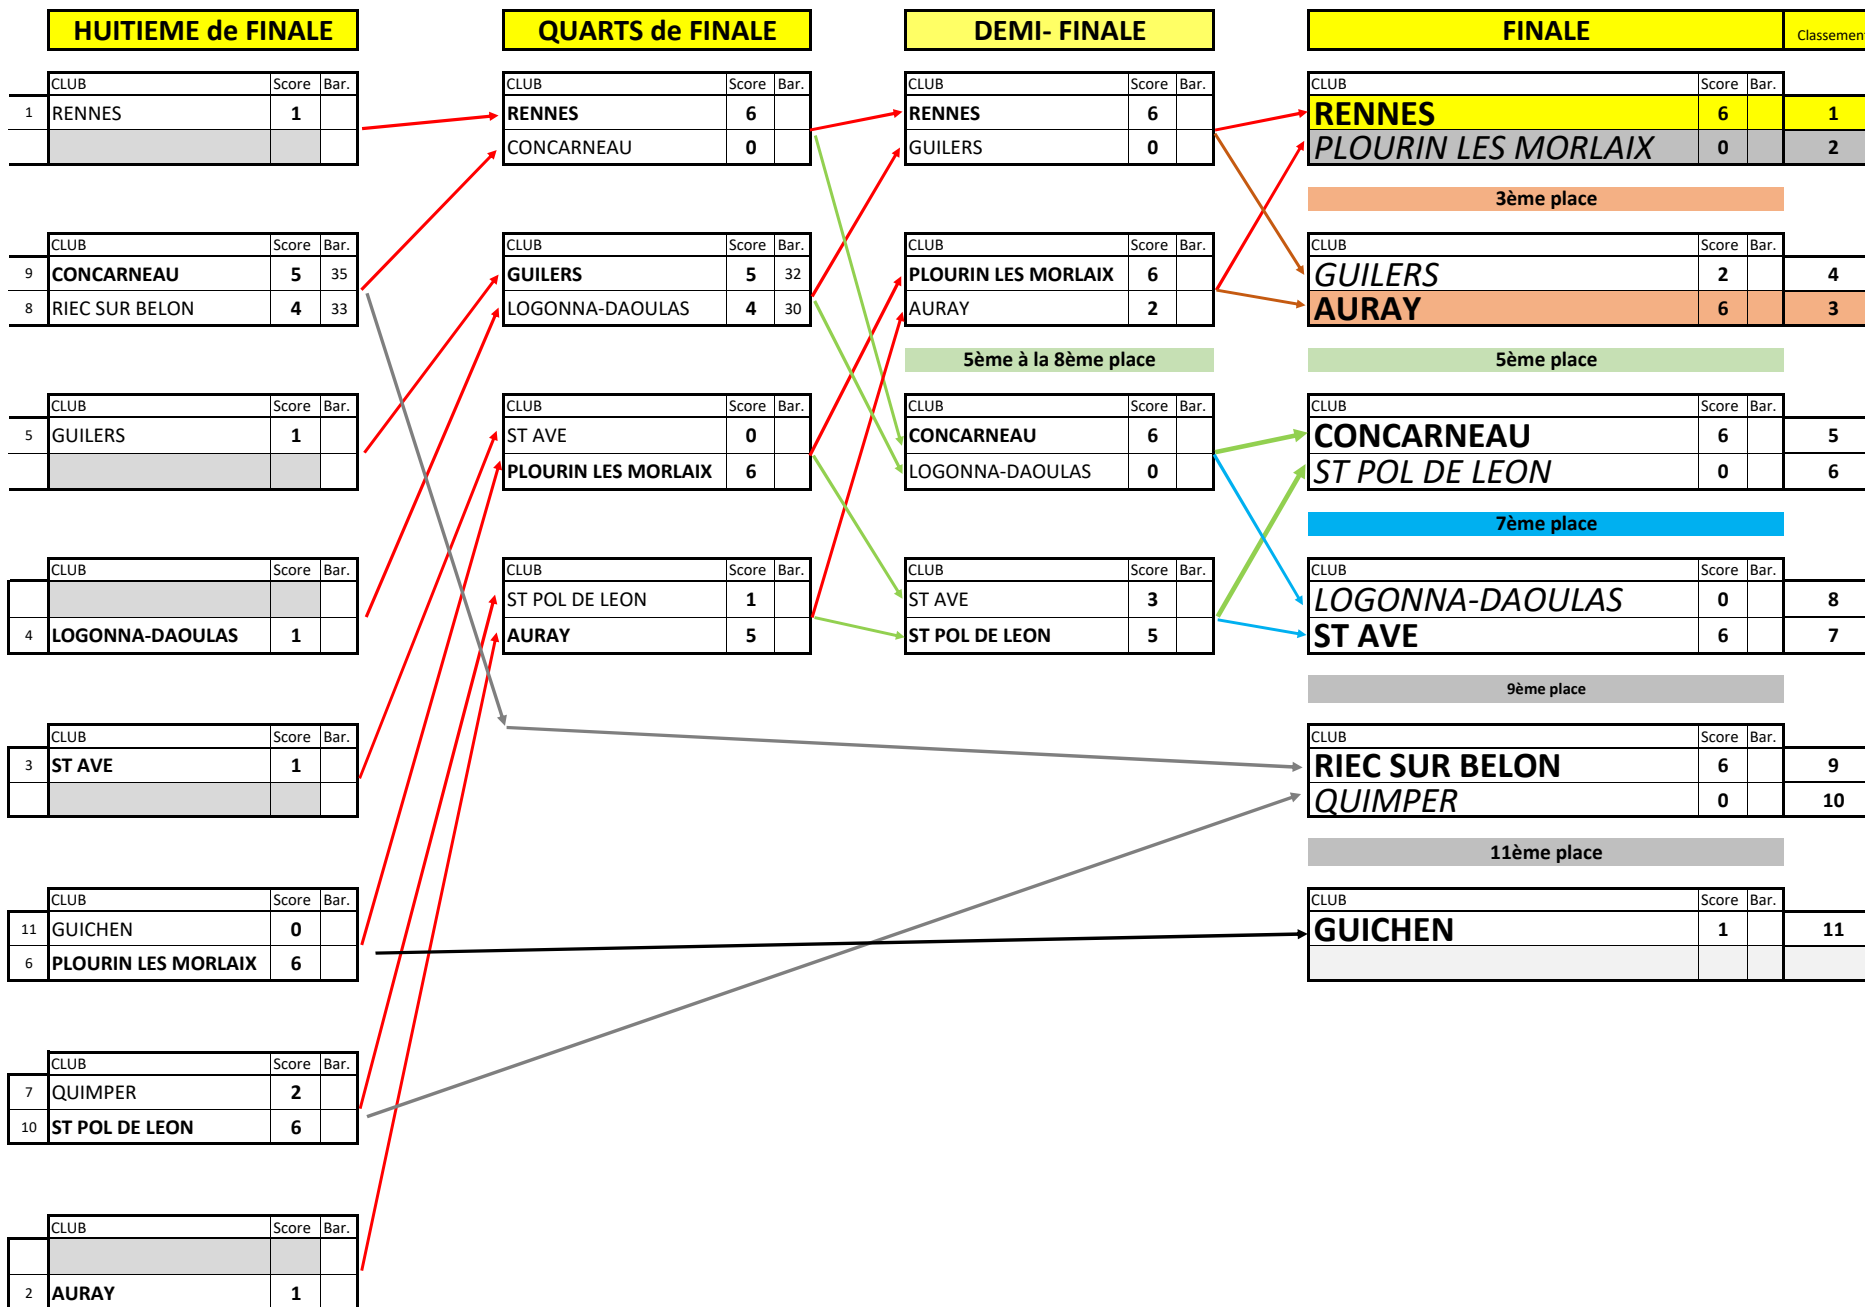

CHAMPIONNAT de BRETAGNE PAR EQUIPES

ECOLE DE TIR à l'ARC BRETAGNE

FINALE du CHALLENGE REGIONAL DES ECOLES DE TIR

AURAY du 27/03/2022 au 27/03/2022

CLASSEMENT DES EQUIPES

Composée de	Licence	Catégorie	Score	10	9
-------------	---------	-----------	-------	----	---

4. LOGONNA-DAOULAS 944

LEBEUL JOEL	031681L	S2HCL	253*		
GUIR BENOIT	031682M	S1HCL	249*		
CACALY STEPHANE	031693Z	S2HCL	242*		
TURCHI ELISE	031793H	MFCL	200		

5. GUILERS 924

ROUSSEAU MAGALI	028754E	S2FCL	251*		
BALCON SABINE	028673S	S2FCL	233*		
ROLLIN STEPHANIE	036892A	S2FCL	228*		
MOUDEN ALICIA	031575W	CFCL	212		

6. PLOURIN LES MORLAIX 915

TANGUY FABRICE	019546W	S2HCL	250*		
OREB BERENGERE	017125P	S2FCL	243*		
CROGUENEC BEATRICE	017126R	S2FCL	228*		
IGOUNET ELEONORE	027027C	JFCL	194		

7 QUIMPER**913**

TREGUIER CORENTIN	031952F	JHCL	247*		
PHILIPPON MICHEL	028917G	S3HCL	236*		
TREGUIER ALAIN	031953G	S2HCL	222*		
CONAN LORRAINE	022049S	S1FCL	208		