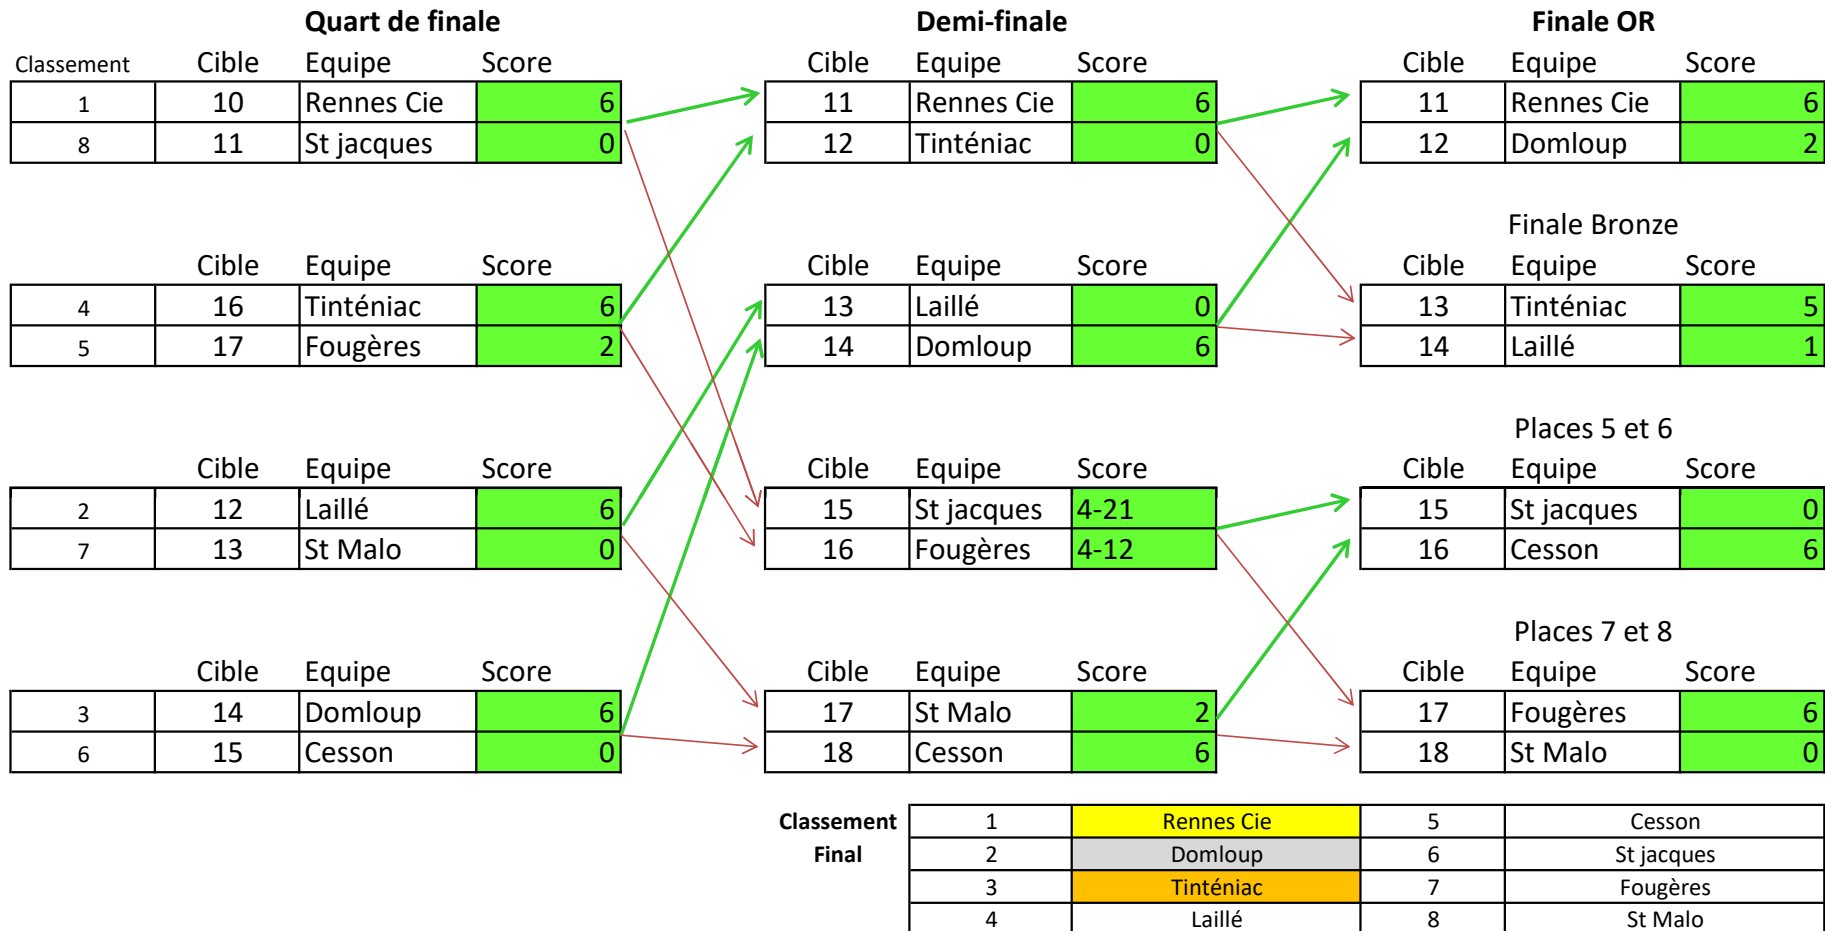

CHAMPIONNAT DEPARTEMENTAL par EQUIPES

Samedi 22 Janvier 2022

Scratch Arc nu

Quart de finale

Classement	Cible	Equipe	Score
1	20	Rennes Cie	6
8	x	x	0

	Cible	Equipe	Score
4	26	Guichen	6
5	27	Lailé	2

	Cible	Equipe	Score
2	22	Vitré	5
7	23	Acigné	1

	Cible	Equipe	Score
3	24	St jouan	4-13
6	25	St Malo	4-15

Demi-finale

Cible	Equipe	Score
20	Rennes Cie	6
21	Guichen	0

Cible	Equipe	Score
22	Vitré	4-23
23	St Malo	4-24

Cible	Equipe	Score
24	X	0
25	Lailé	6

Cible	Equipe	Score
26	Acigné	0
27	St Jouan	6

Finale OR

Cible	Equipe	Score
20	Rennes Cie	6
21	St Malo	2

Finale Bronze

Cible	Equipe	Score
22	Guichen	0
23	Vitré	6

Places 5 et 6

Cible	Equipe	Score
24	Lailé	0
25	St Jouan	6

Places 7 et 8

Cible	Equipe	Score
26	Acigné	6
27	x	0

Classement Final				
1	Rennes Cie	5	St Jouan	
2	St Malo	6	Lailé	
3	Vitré	7	Acigné	
4	Guichen	8		

CHAMPIONNAT DEPARTEMENTAL par EQUIPES

Dimanche 23 Janvier 20222

Classique femmes