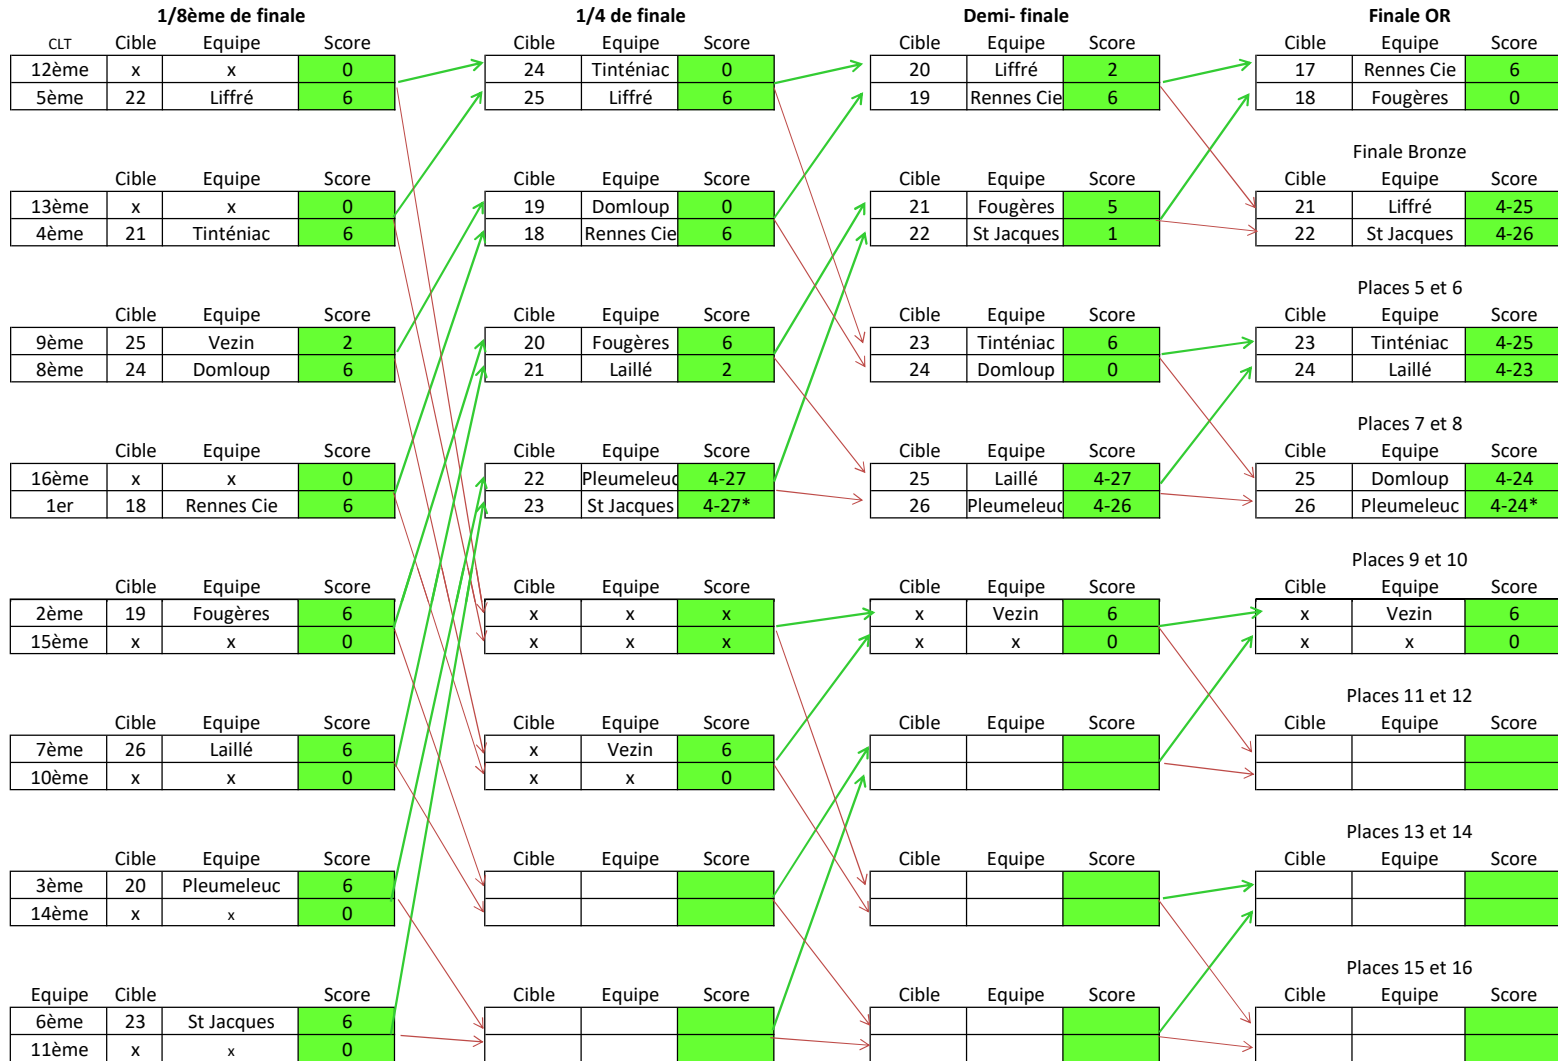

CHAMPIONNAT DEPARTEMENTAL par EQUIPES

Dimanche 23 Janvier 2022
Classique hommes

Classement Final					
1	Rennes Cie	5	Tinténiac	9	Vezein
2	Fougères	6	Laillé	10	
3	St Jacques	7	Pleumeleuc	11	
4	Liffré	8	Domloup	12