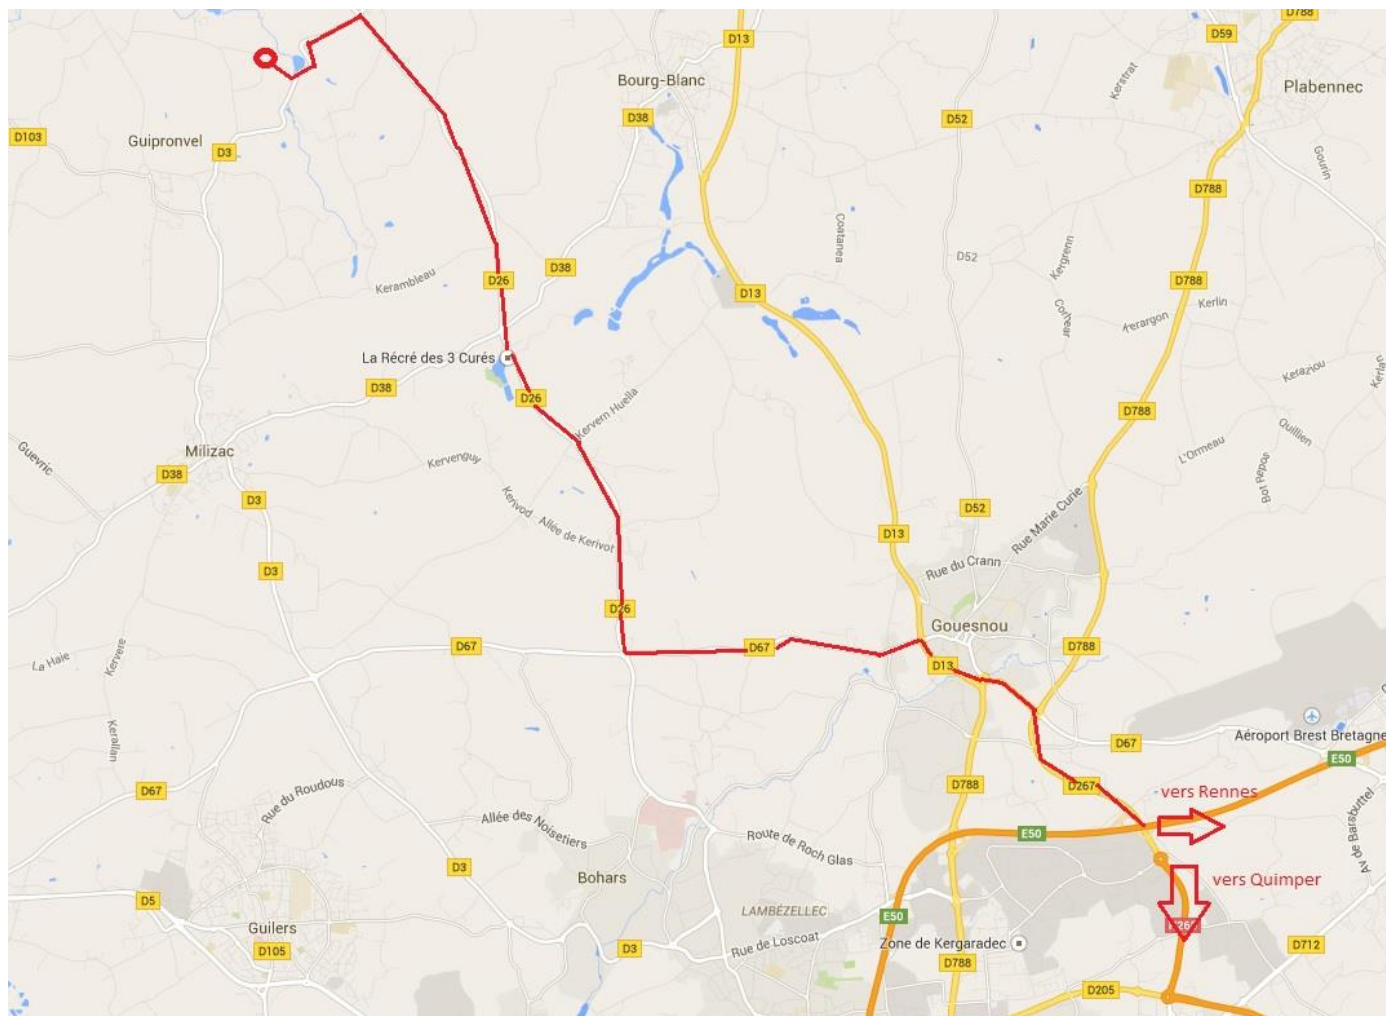

# Plan d'accès

Coordonnées GPS : 48°30'04.9"N 4°33'35.2"W

Du Bourg de BOHARS :

Prendre à droite D26 direction PLOUGUIN/PLOUDALMEZEAU (suivre la direction du parc « la récré des3 curés »)  
Après le château d'eau, prendre à gauche D3 direction GUIPRONVEL  
Après 1 km prendre à droite Pen-Ar-Valy

De voie express prendre sortie GOUESNOU/LANNILIS

Prendre à gauche D67 direction SAINT-RENAN

De Quimper, suivre N265 l'itinéraire « vert » RENNES MORLAIX puis suivre direction GOUESNOU

Prendre à gauche D13 direction BOURG- BLANC (suivre la direction du parc « la récré des3 curés »)