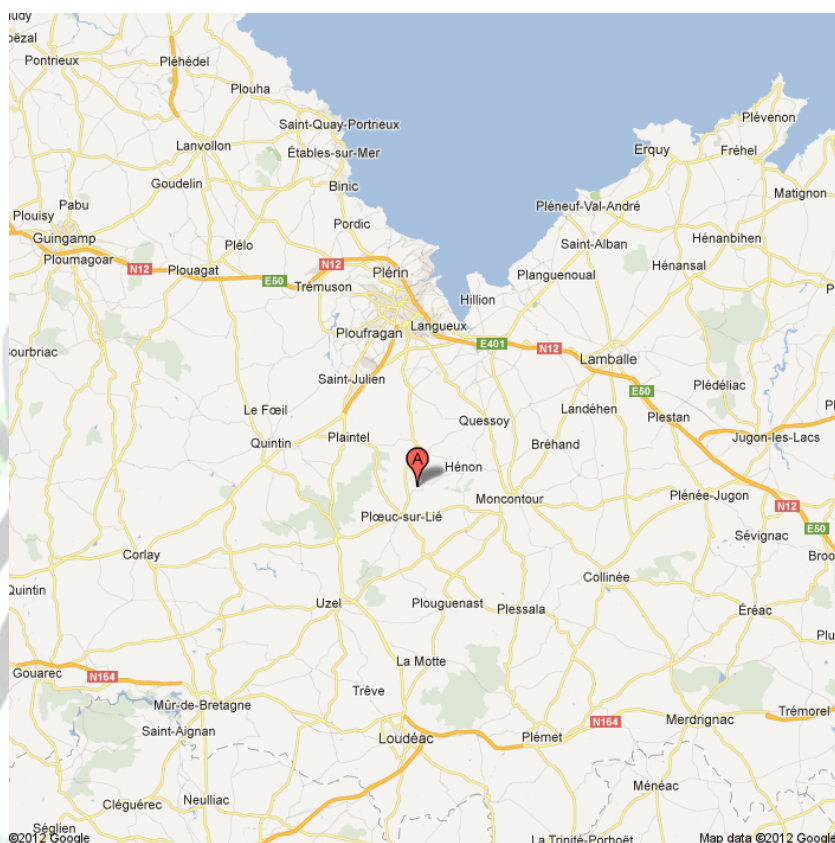

## Accès :

- [Plan](#)
- Coordonnées GPS : N 48° 22' 12.0252'' / W 2° 44' 19.2654''
- latitude 48.370007/longitude -2.7386850000000322

De **RENNES** ou **BREST**, prendre direction **Saint Briec** par la N12, puis **Loudéac** par la D700 jusqu'au rond-point de **L'Hermitage-Lorge**. Prendre direction **Plœuc-sur-Lié**

De **VANNES** ou **LORIENT**, prendre direction **Pontivy**, puis **Loudéac** par la D768, puis **Saint Briec** par la D700 jusqu'au rond-point de **L'Hermitage-Lorge**. Prendre direction **Plœuc-sur-Lié**.

Pour tous : à l'église de **Plœuc-sur-Lié**, Prendre direction **Saint-Carreuc** par la D27. Au café/Jeux de boules du **Poteau**, prendre à droite direction « **La côte des Halles** » par la D81. A 1km, à gauche, vous êtes arrivés !