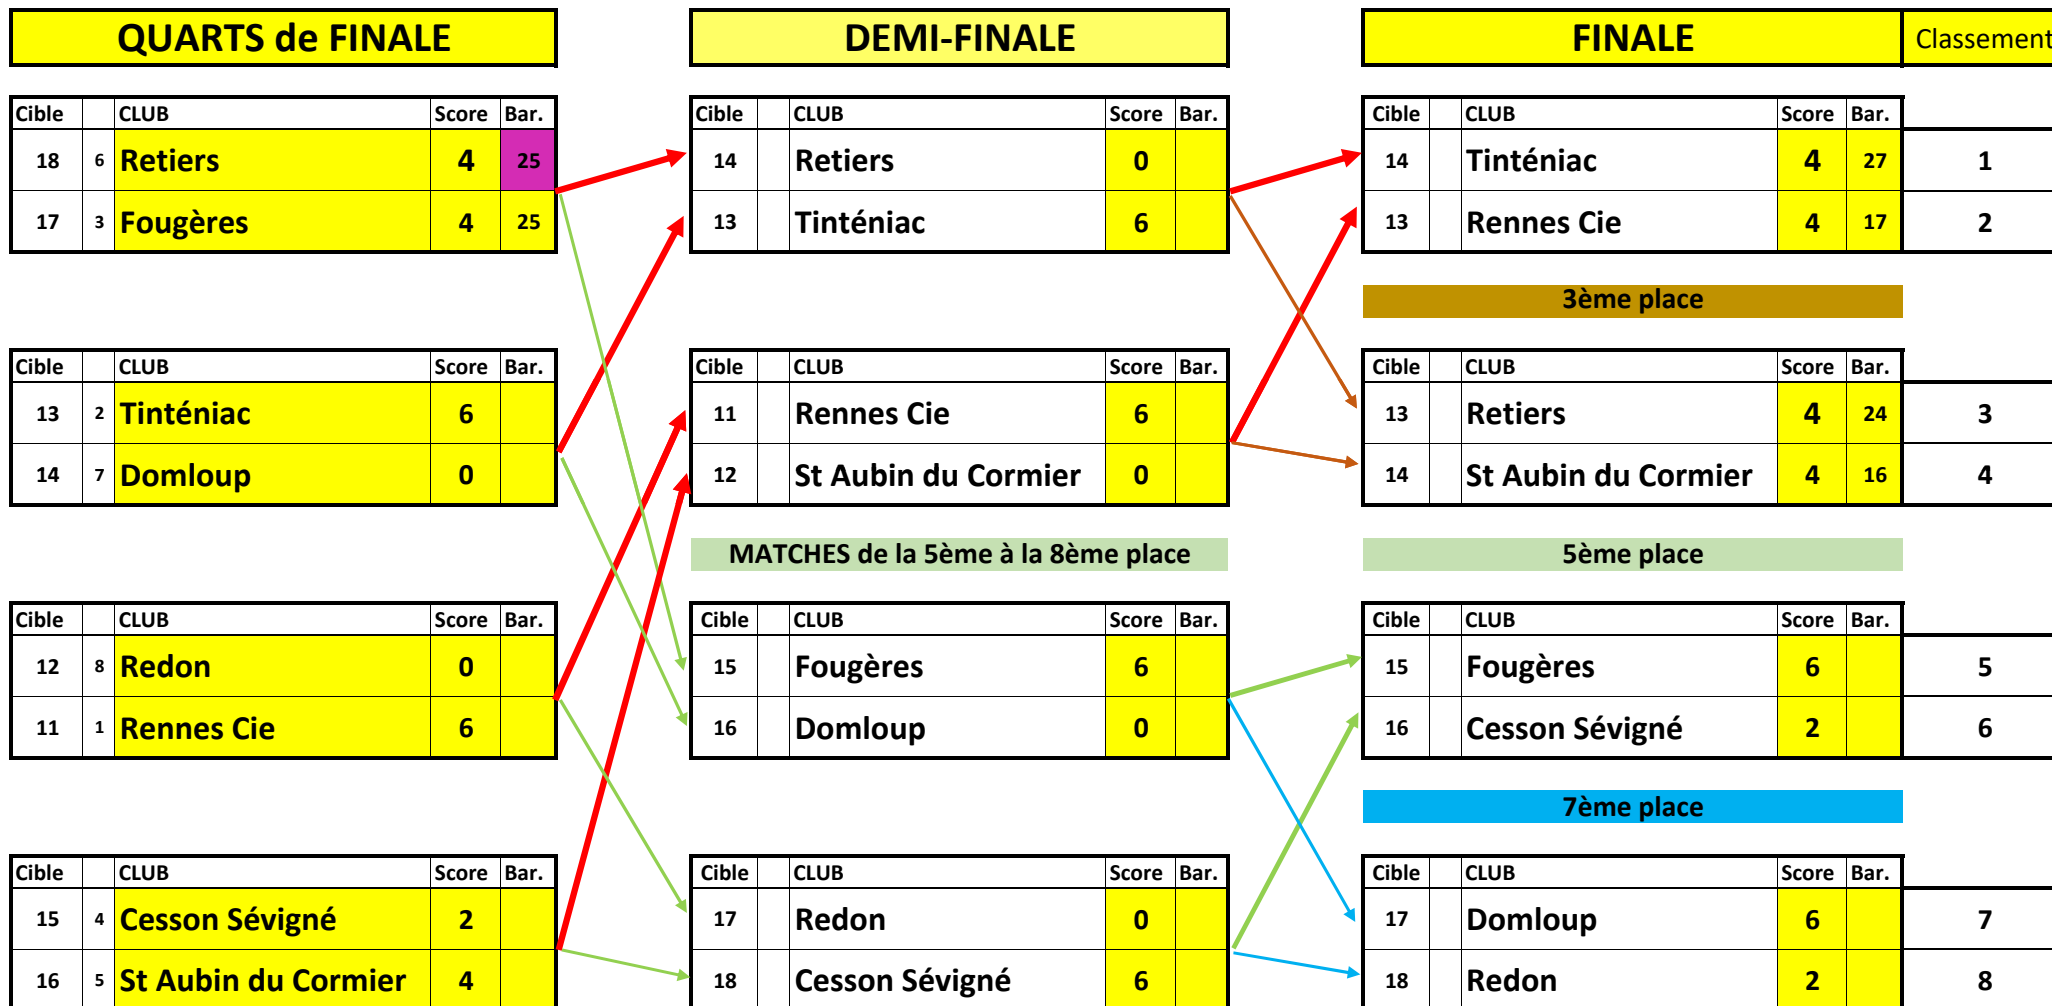

CHAMPIONNAT DEPARTEMENTAL par EQUIPES

Femmes Arc Classique