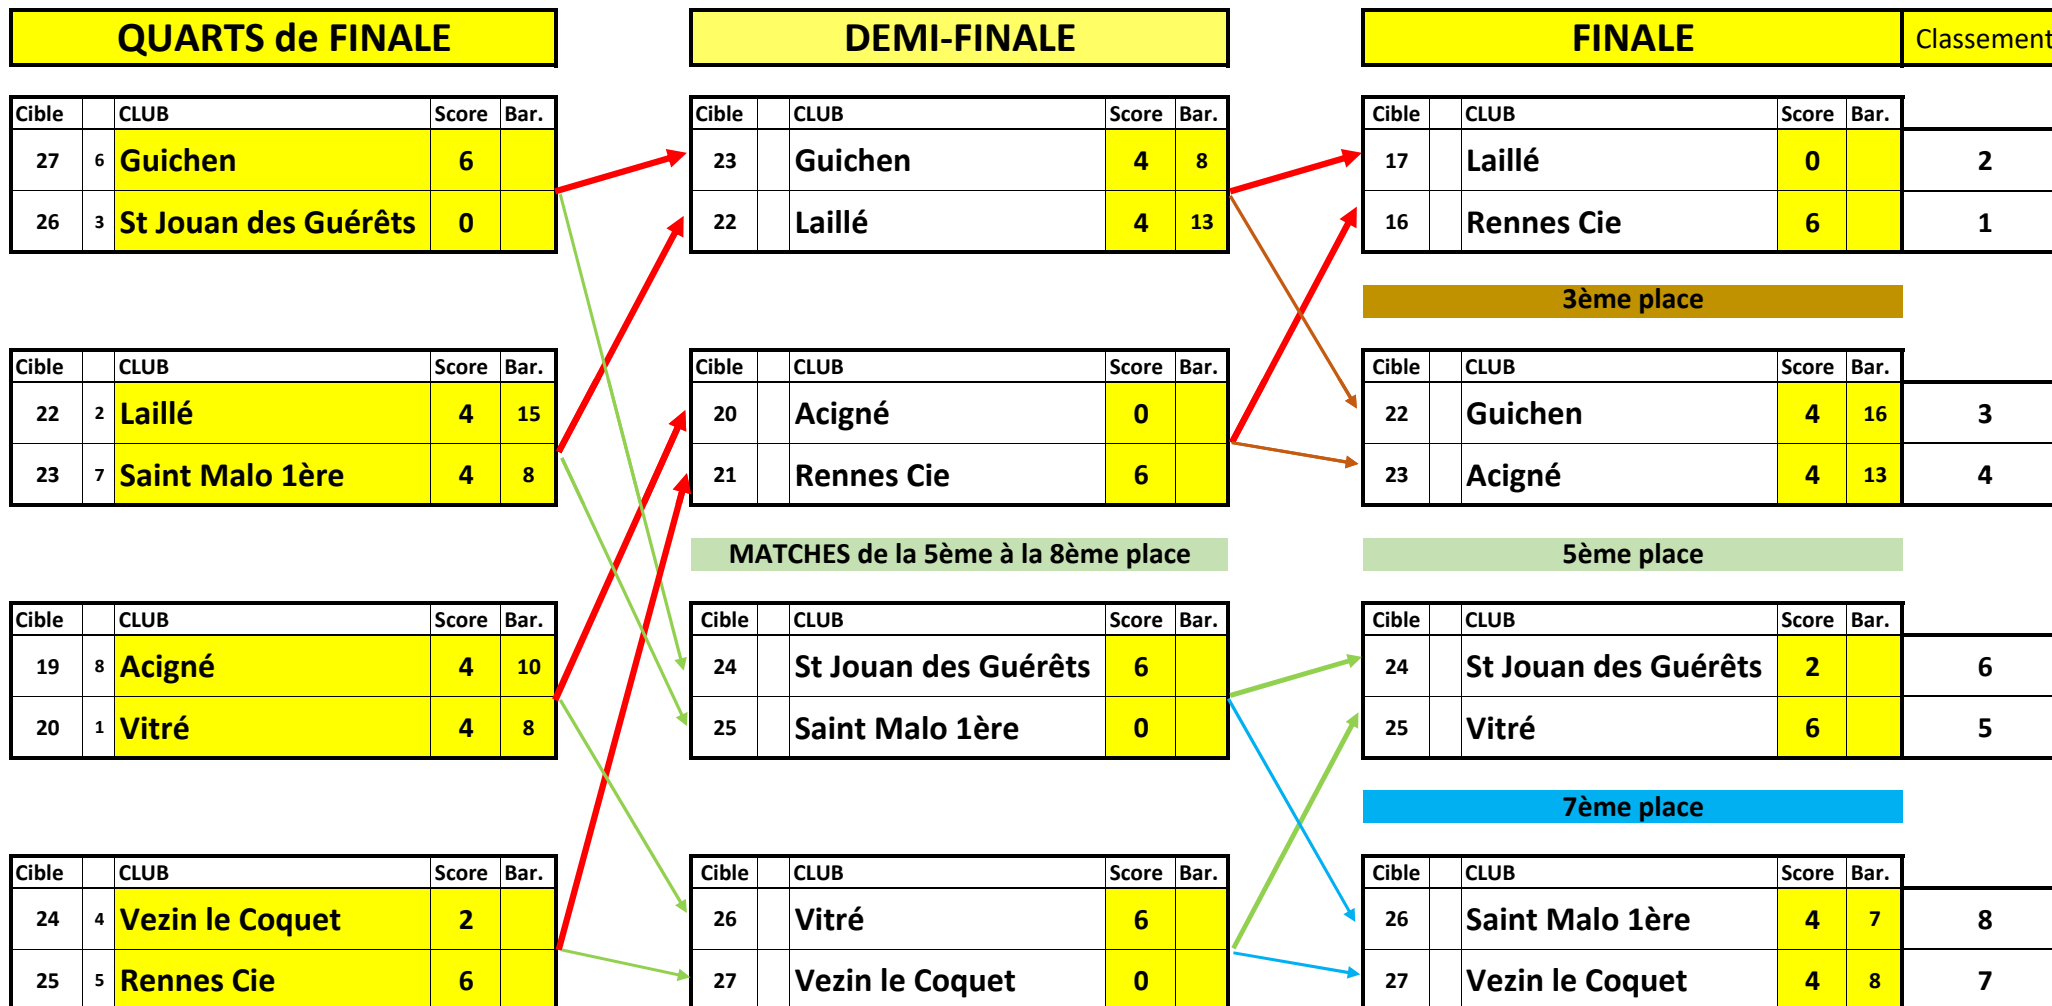

DEMI-FINALE

Cible	CLUB	Score	Bar.
15	Redon	6	
14	Liffré	2	

Cible	CLUB	Score	Bar.
12	Rennes Cie	6	
13	Tinténiac	0	

MATCHES de la 5ème à la 8ème place

Cible	CLUB	Score	Bar.
16	Domloup	0	
17	0	0	

Cible	CLUB	Score	Bar.
18	0	0	
19	St Aubin du Cormier	0	

FINALE

Cible	CLUB	Score	Bar.	Classement
15	Redon	0		2
16	Rennes Cie	6		1

3ème place

Cible	CLUB	Score	Bar.	Classement
15	Liffré	6		3
16	Tinténiac	2		4

5ème place

Cible	CLUB	Score	Bar.	Classement
17	Domloup	4	15	6
18	St Aubin du Cormier	4	20	5

7ème place

Cible	CLUB	Score	Bar.	Classement
	0	0		8
	0	0		7

CHAMPIONNAT DEPARTEMENTAL par EQUIPES

Cadets Mixte Arc Nu

FINALE				Classement
--------	--	--	--	------------

Cible	CLUB	Score	Bar.	
9	Vitré	6		1
10	Vern sur Seiche	0		2

CHAMPIONNAT DEPARTEMENTAL par EQUIPES

Scratch Mixte Arc Nu

CHAMPIONNAT DEPARTEMENTAL par EQUIPES

Classement Général

Scratch Mixte Ar Nu

Rennes Cie	1er
Laillé	2ème
Guichen	3ème
Acigné	4ème
Vitré	5ème
St Jouan des Guérêts	6ème
Vezein le Coquet	7ème
Saint Malo 1ère	8ème
Vern sur Seiche	9ème