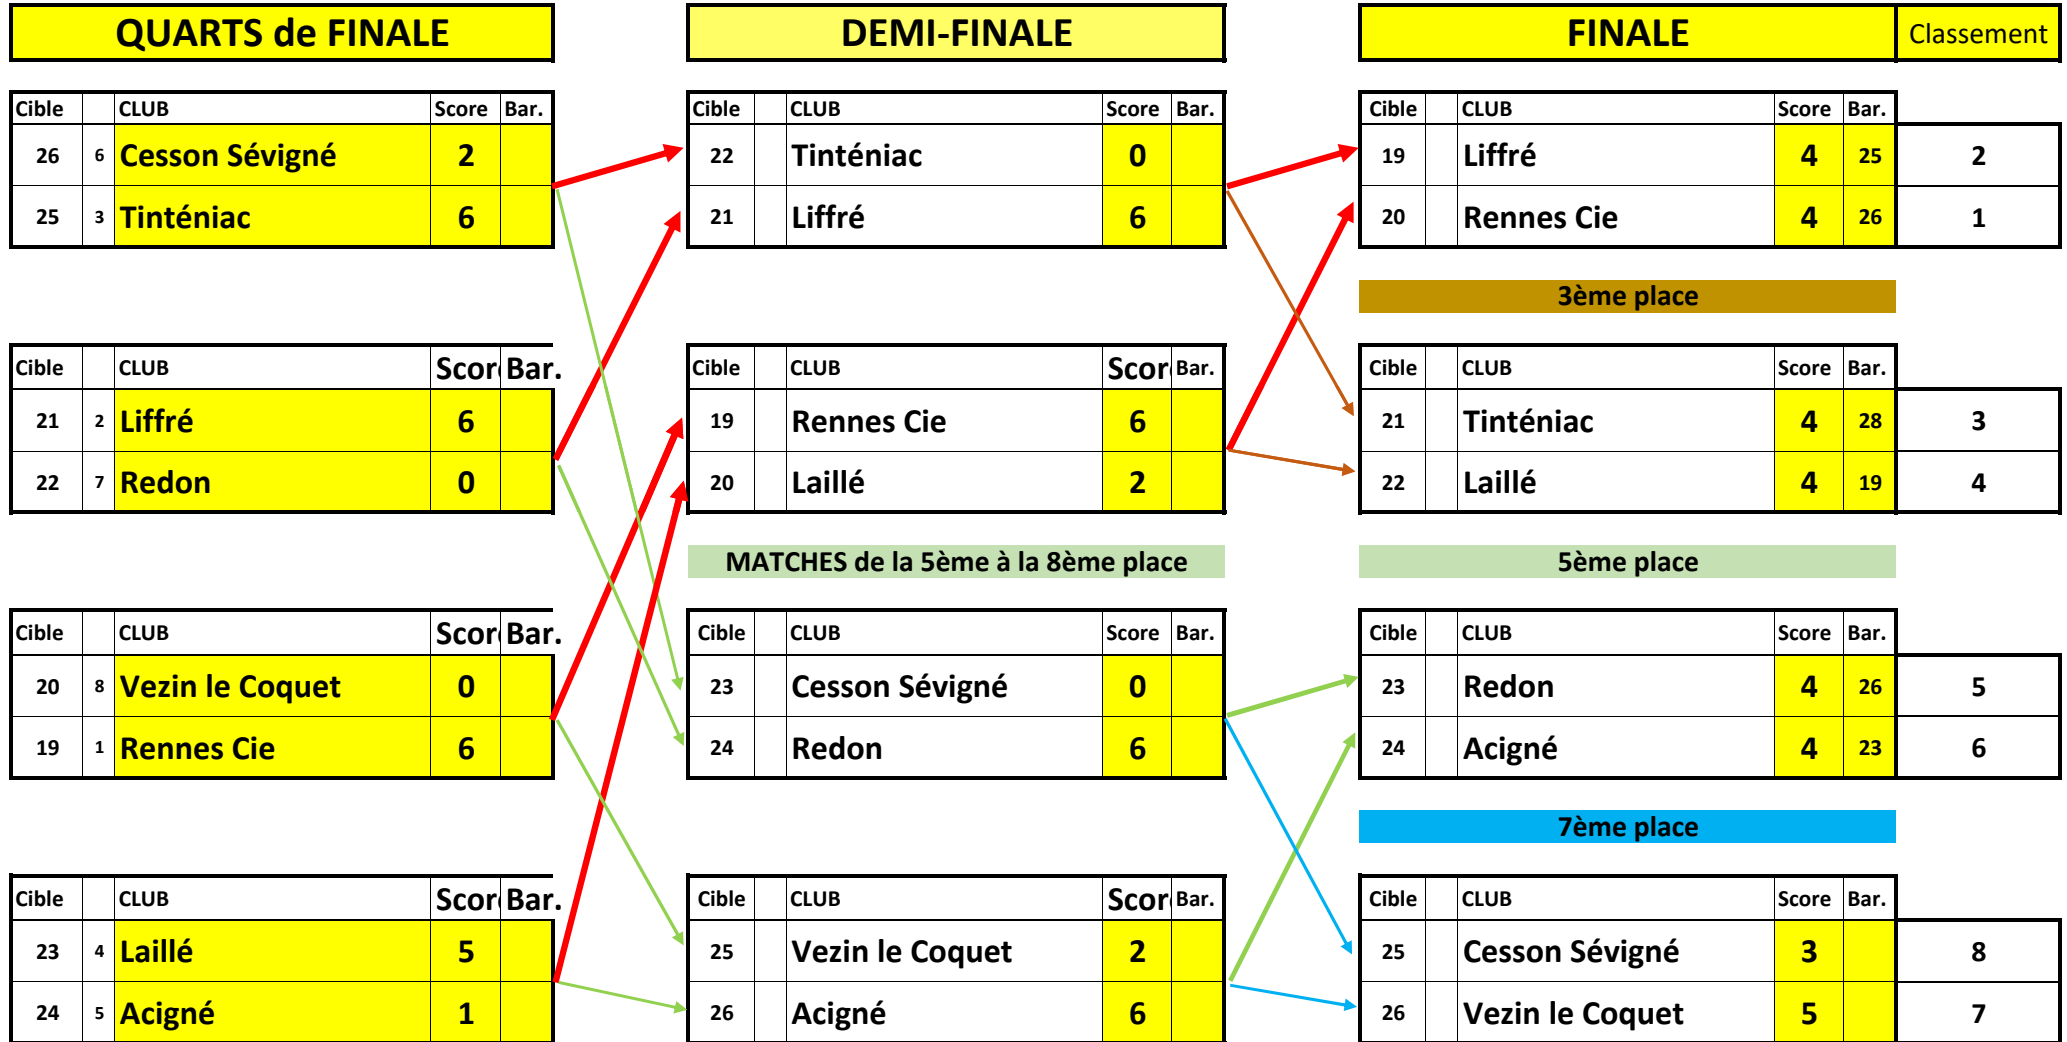

CHAMPIONNAT DEPARTEMENTAL par EQUIPES

Hommes Arc Classique