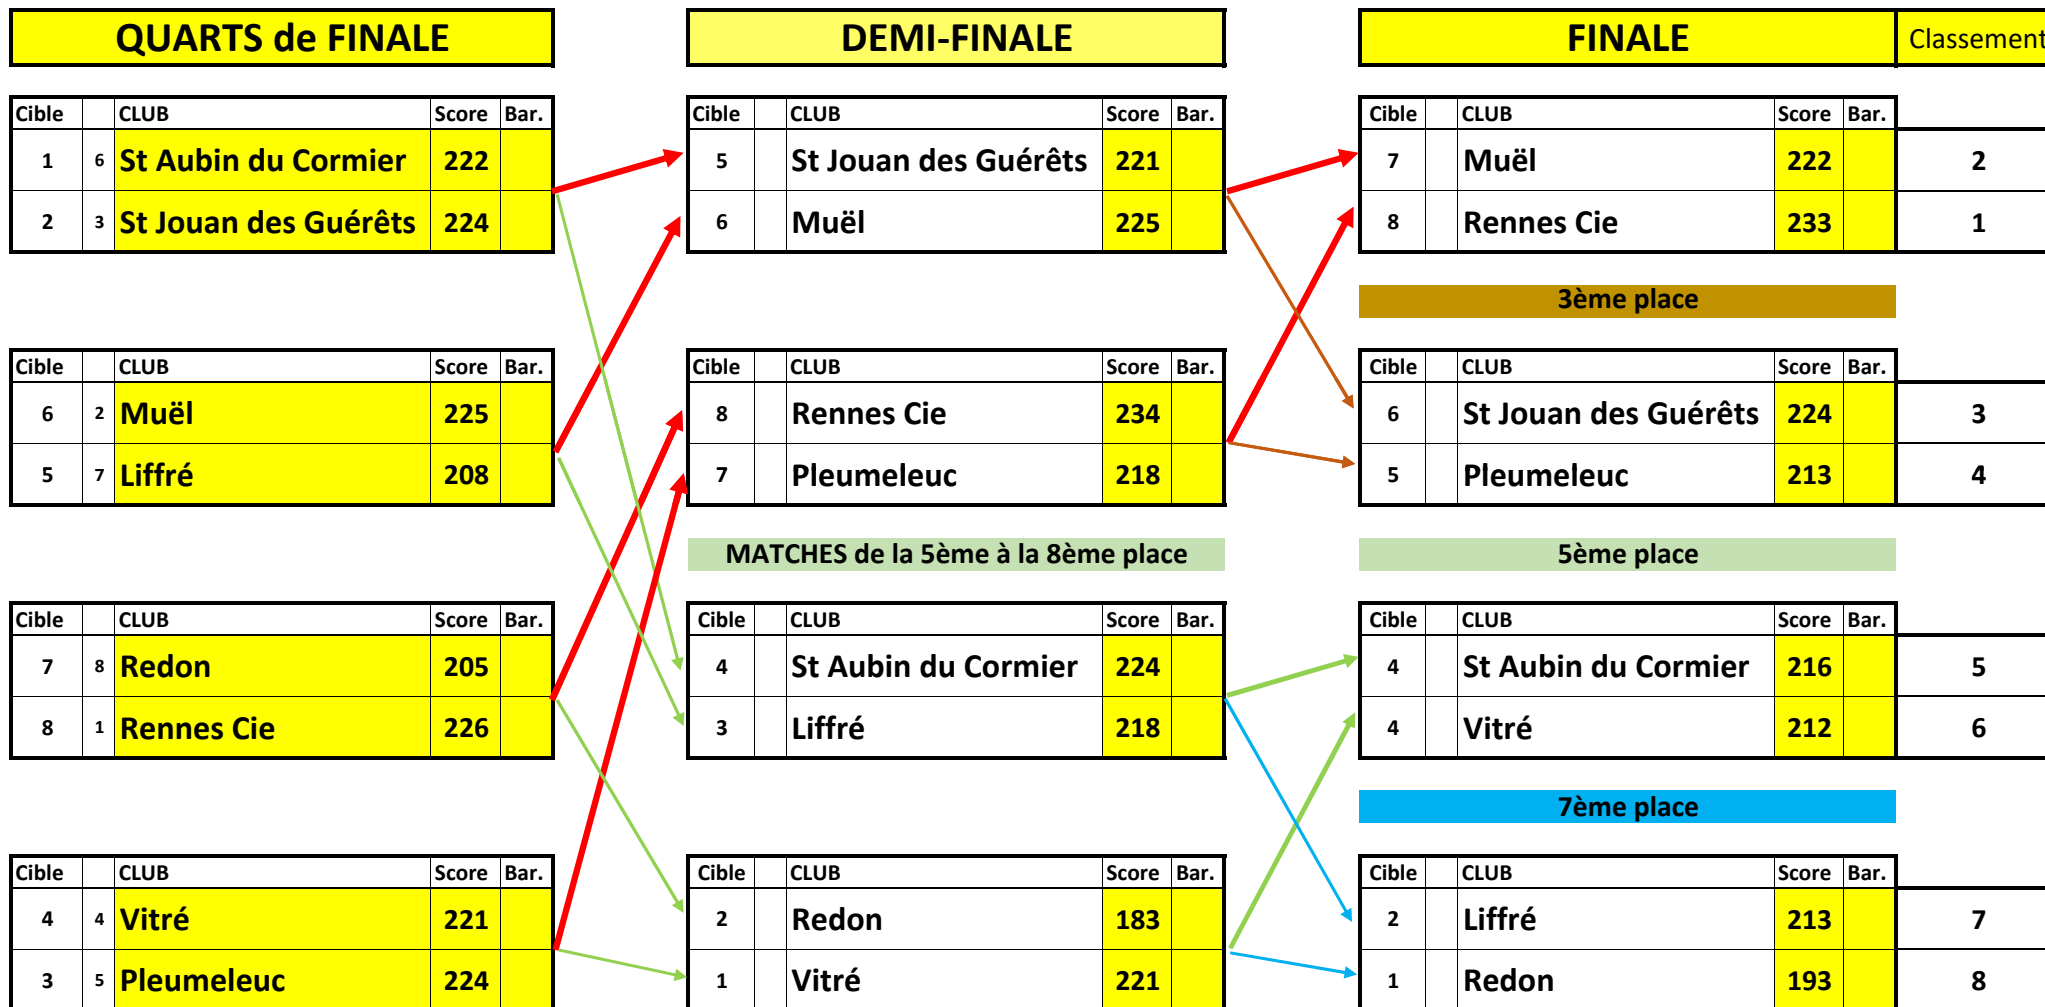

CHAMPIONNAT DEPARTEMENTAL par EQUIPES

Hommes Arc Classique

CHAMPIONNAT DEPARTEMENTAL par EQUIPES

Femmes Arc Classique

CHAMPIONNAT DEPARTEMENTAL par EQUIPES

Hommes Arc à Poulies

CHAMPIONNAT DEPARTEMENTAL par EQUIPES

Benjamins/Minimes Mixte Arc Classique

CHAMPIONNAT DEPARTEMENTAL par EQUIPES

Cadets/Juniors Femmes Arc Classique

DEMI-FINALE

Cible		CLUB	Score	Bar.
	4		0	
9	1	Rennes Cie	0	

Cible		CLUB	Score	Bar.
10	2	Domloup	6	
11	3	Lailé	0	