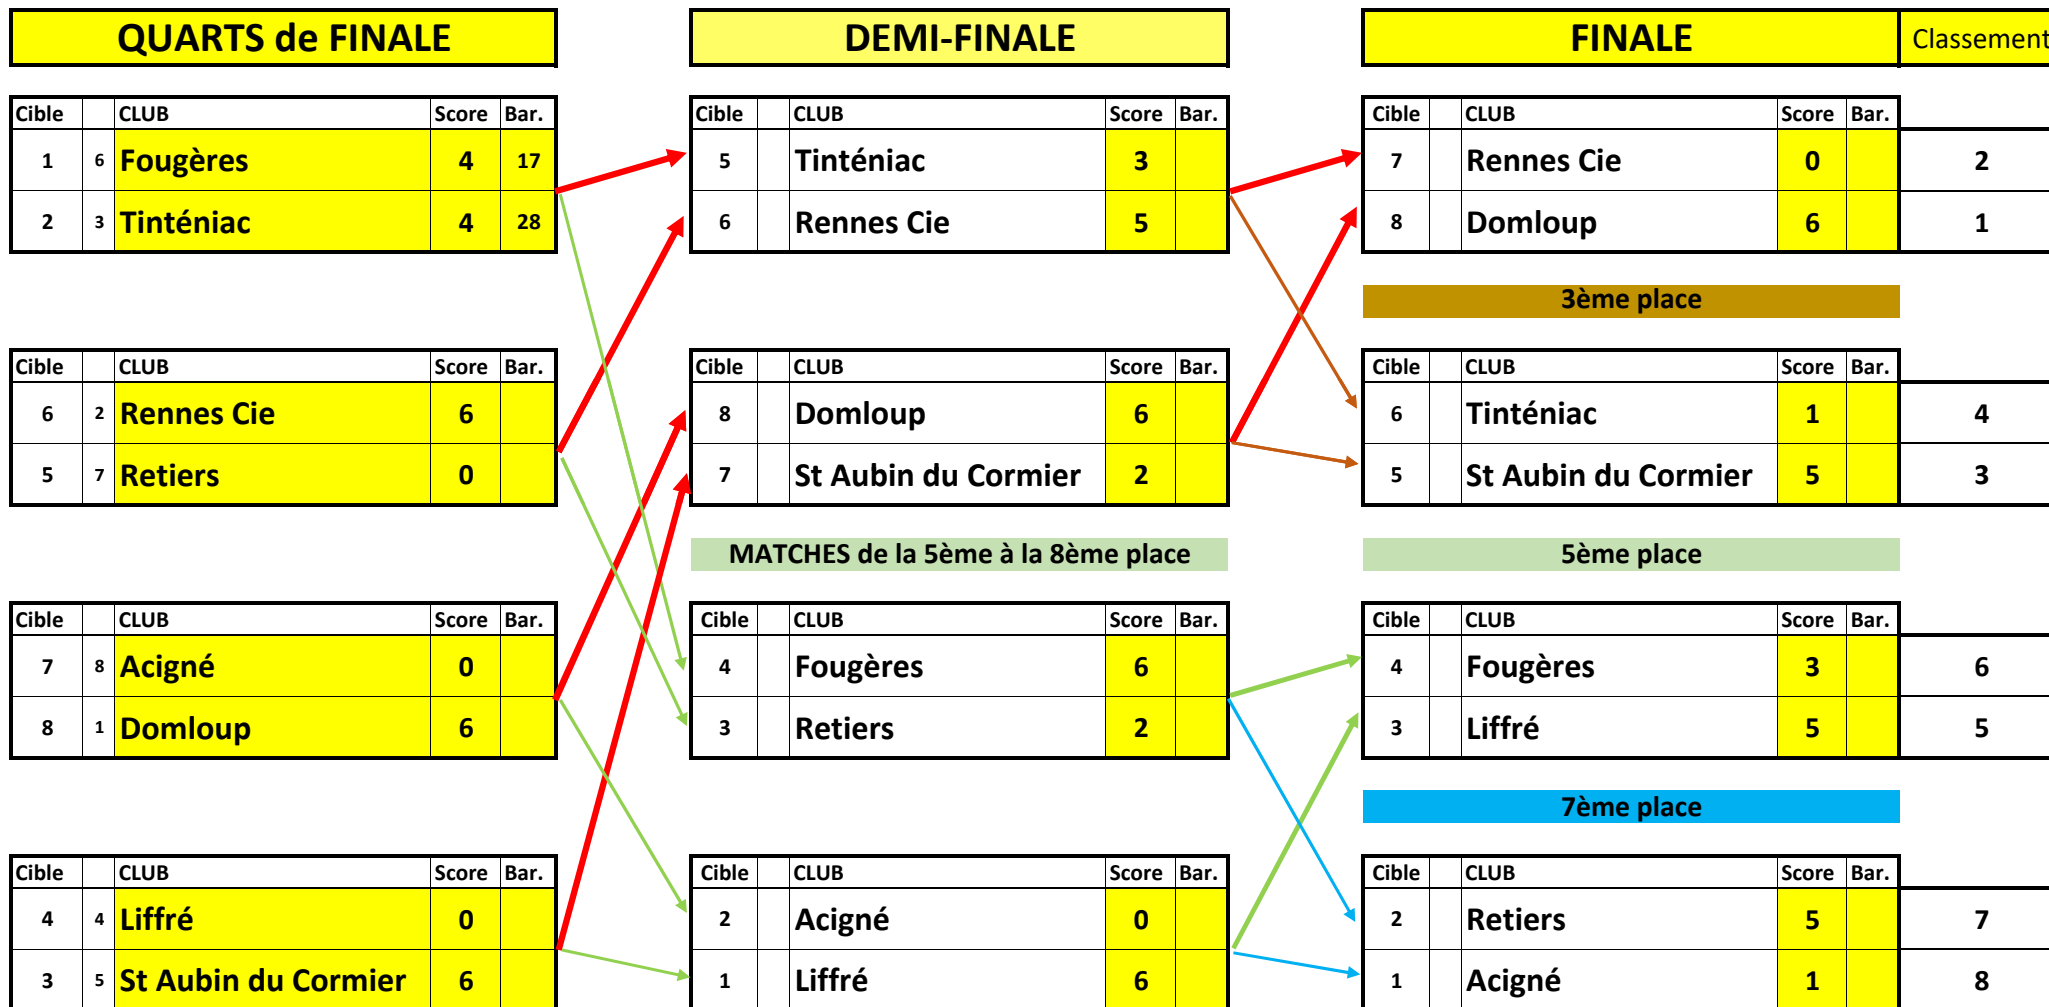

CHAMPIONNAT DEPARTEMENTAL par EQUIPES

Hommes Arc Classique

CHAMPIONNAT DEPARTEMENTAL par EQUIPES

Femmes Arc Classique

CHAMPIONNAT DEPARTEMENTAL par EQUIPES

Hommes Arc à Poulies

CHAMPIONNAT DEPARTEMENTAL par EQUIPES

Benjamins/Minimes Mixte Arc Classique

CHAMPIONNAT DEPARTEMENTAL par EQUIPES

Cadets/Juniors Femmes Arc Classique

DEMI-FINALE

Cible		CLUB	Score	Bar.
	4		0	
9	1	Rennes Cie	0	

Cible		CLUB	Score	Bar.
10	2	Domloup	6	
11	3	Lailé	0	