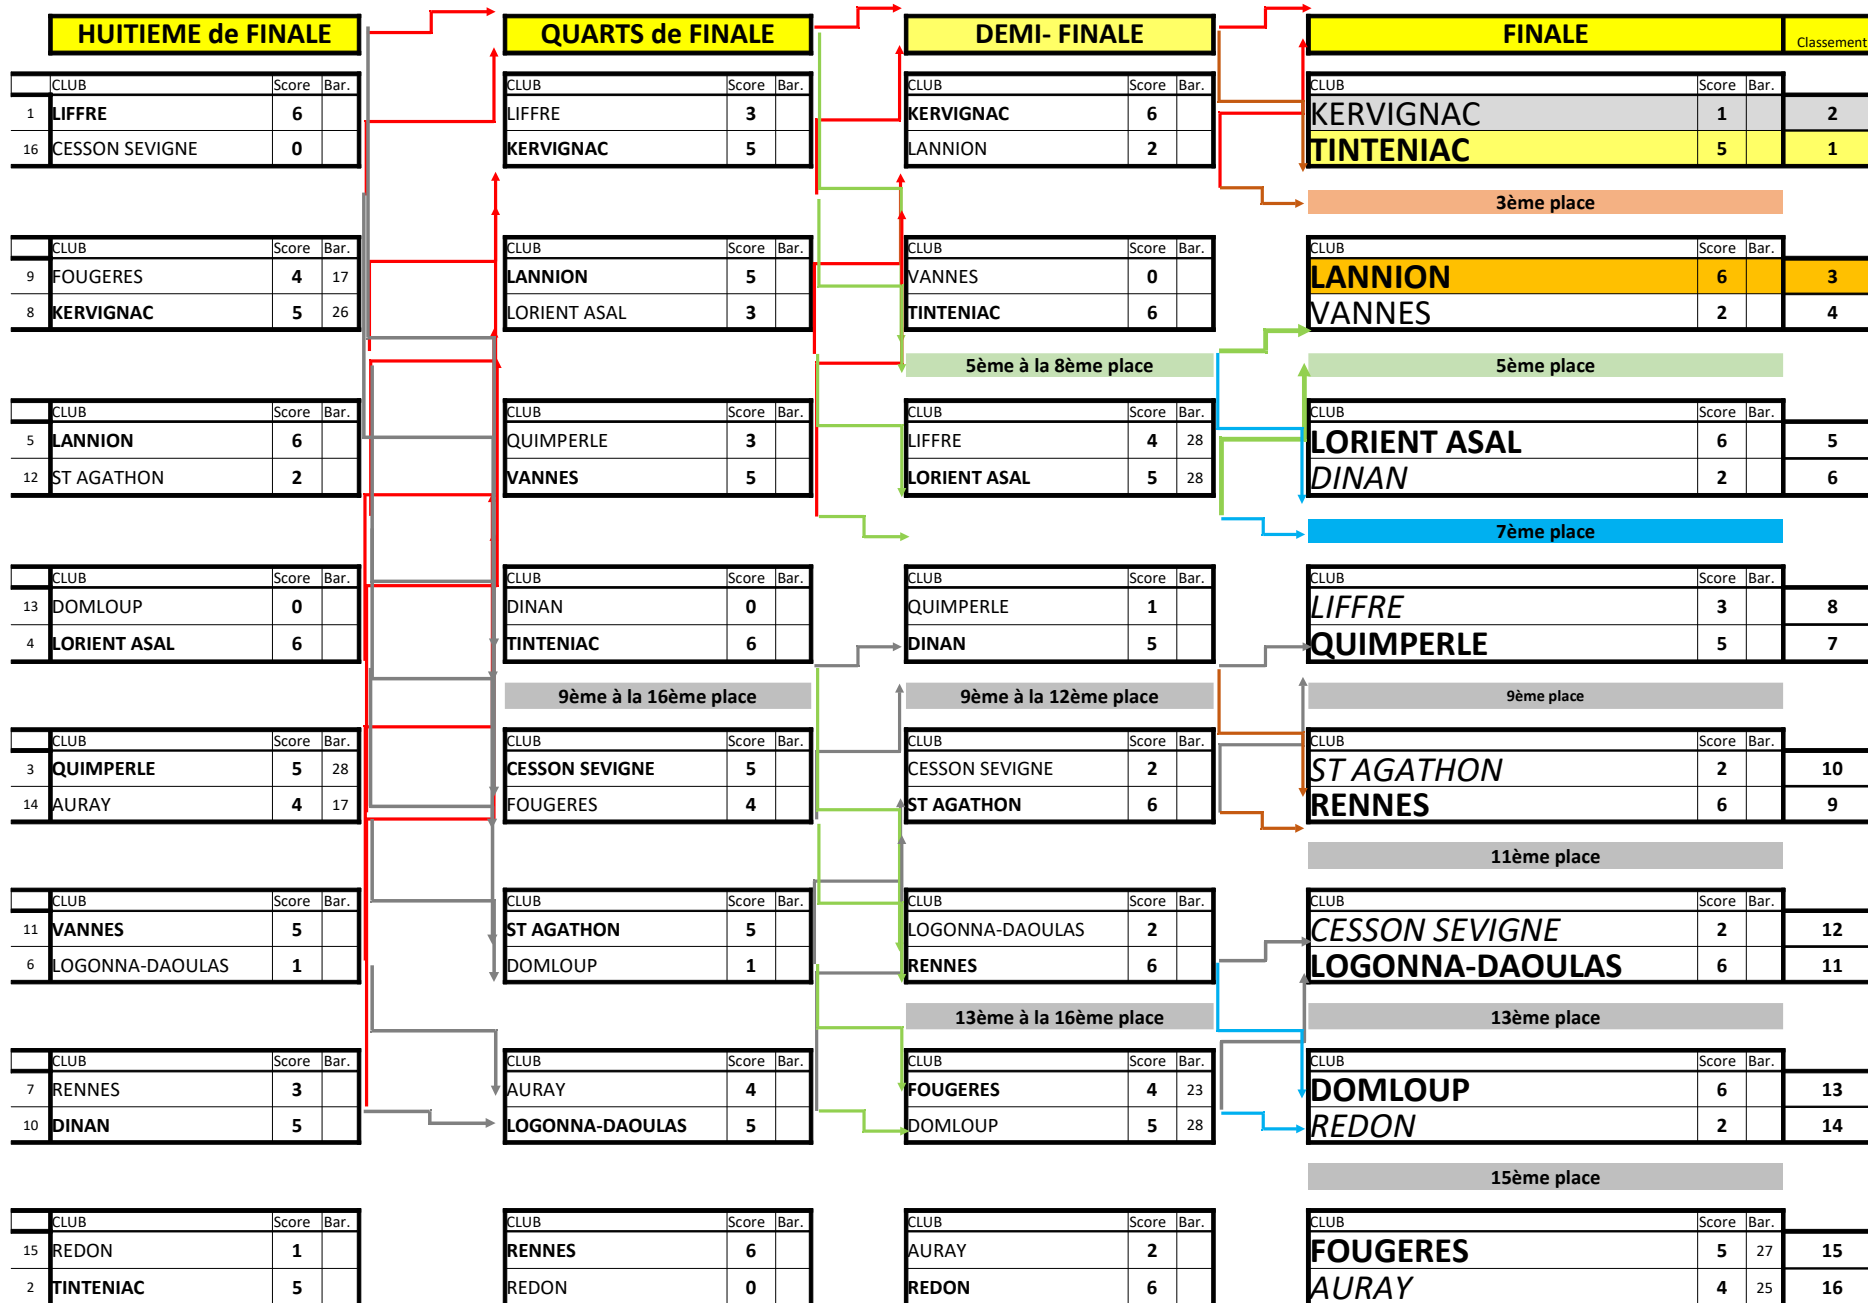

CHAMPIONNAT de BRETAGNE PAR EQUIPES

ARC à POULIES FEMMES

FINALE			Classement

	CLUB	Score	Bar.	
1	RENNES	226		1
2	GUILERS	215		2

CHAMPIONNAT de BRETAGNE PAR EQUIPES

ARC CLASSIQUE HOMMES