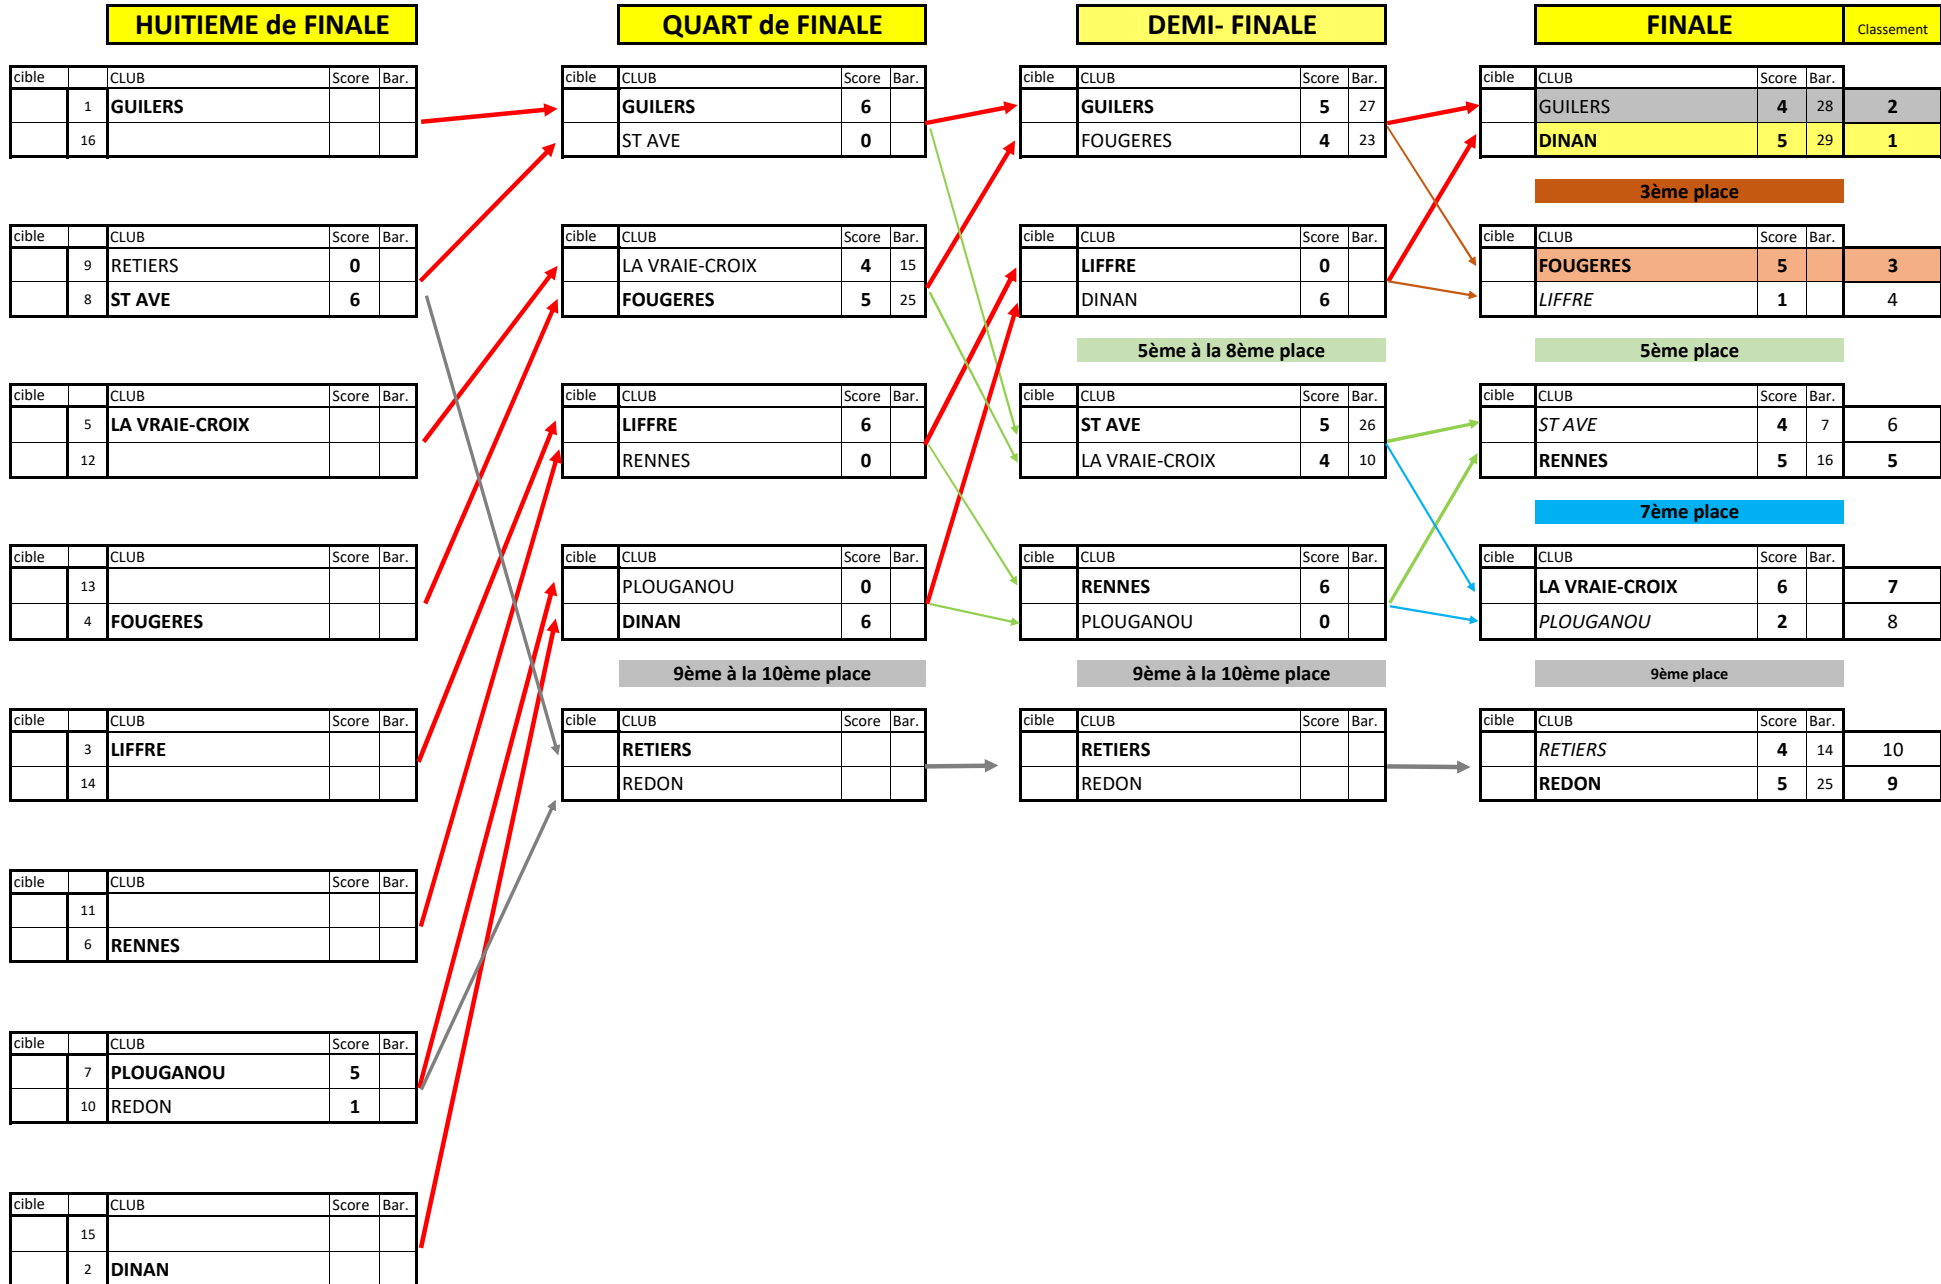

cible	CLUB	Score	Bar.
	RETIERS	6	
	PONTIVY	0	

FINALE

cible	CLUB	Score	Bar.	Classement
	RENNES	6		1
	DINAN	0		2

3ème place

cible	CLUB	Score	Bar.	Classement
	QUIMPER	4	24	4
	DOMLOUP	5	26	3

5ème place

cible	CLUB	Score	Bar.	Classement
	BREST	4	22	6
	RETIERS	5	25	5

7ème place

cible	CLUB	Score	Bar.	Classement
	PONTIVY			7

5ème à la 8ème place

CHAMPIONNAT de BRETAGNE PAR EQUIPES

BENJAMINS-MINIMES MIXTE

CHAMPIONNAT de BRETAGNE PAR EQUIPES

ARC NU

FINALE

Classement

	CLUB	Score	Bar.	
1	VERN SUR SEICHE	6		1
2	LANDIVISIAU	0		2

CHAMPIONNAT DE BRETAGNE PAR EQUIPES JEUNES

DINAN du 02/02/2019 au 03/02/2019

CLASSEMENT DES EQUIPES

Composée de	Licence	Catégorie	Score	10	9
-------------	---------	-----------	-------	----	---

2. DINAN

1 580

LEVAVASSEUR EMILIE	821677C	JFCL	547*		
CALLISTO OCEANE	838374B	JFCL	527*		
GAUTHO AOUREGAN	902594F	JFCL	506*		

3. DOMLOUP

1 454

GARNIER ANNIE	873600R	CFCL	503*		
VIGOUROUX DAPHNE	844150E	CFCL	479*		
BOURVIC CLOE	868896C	CFCL	472*		