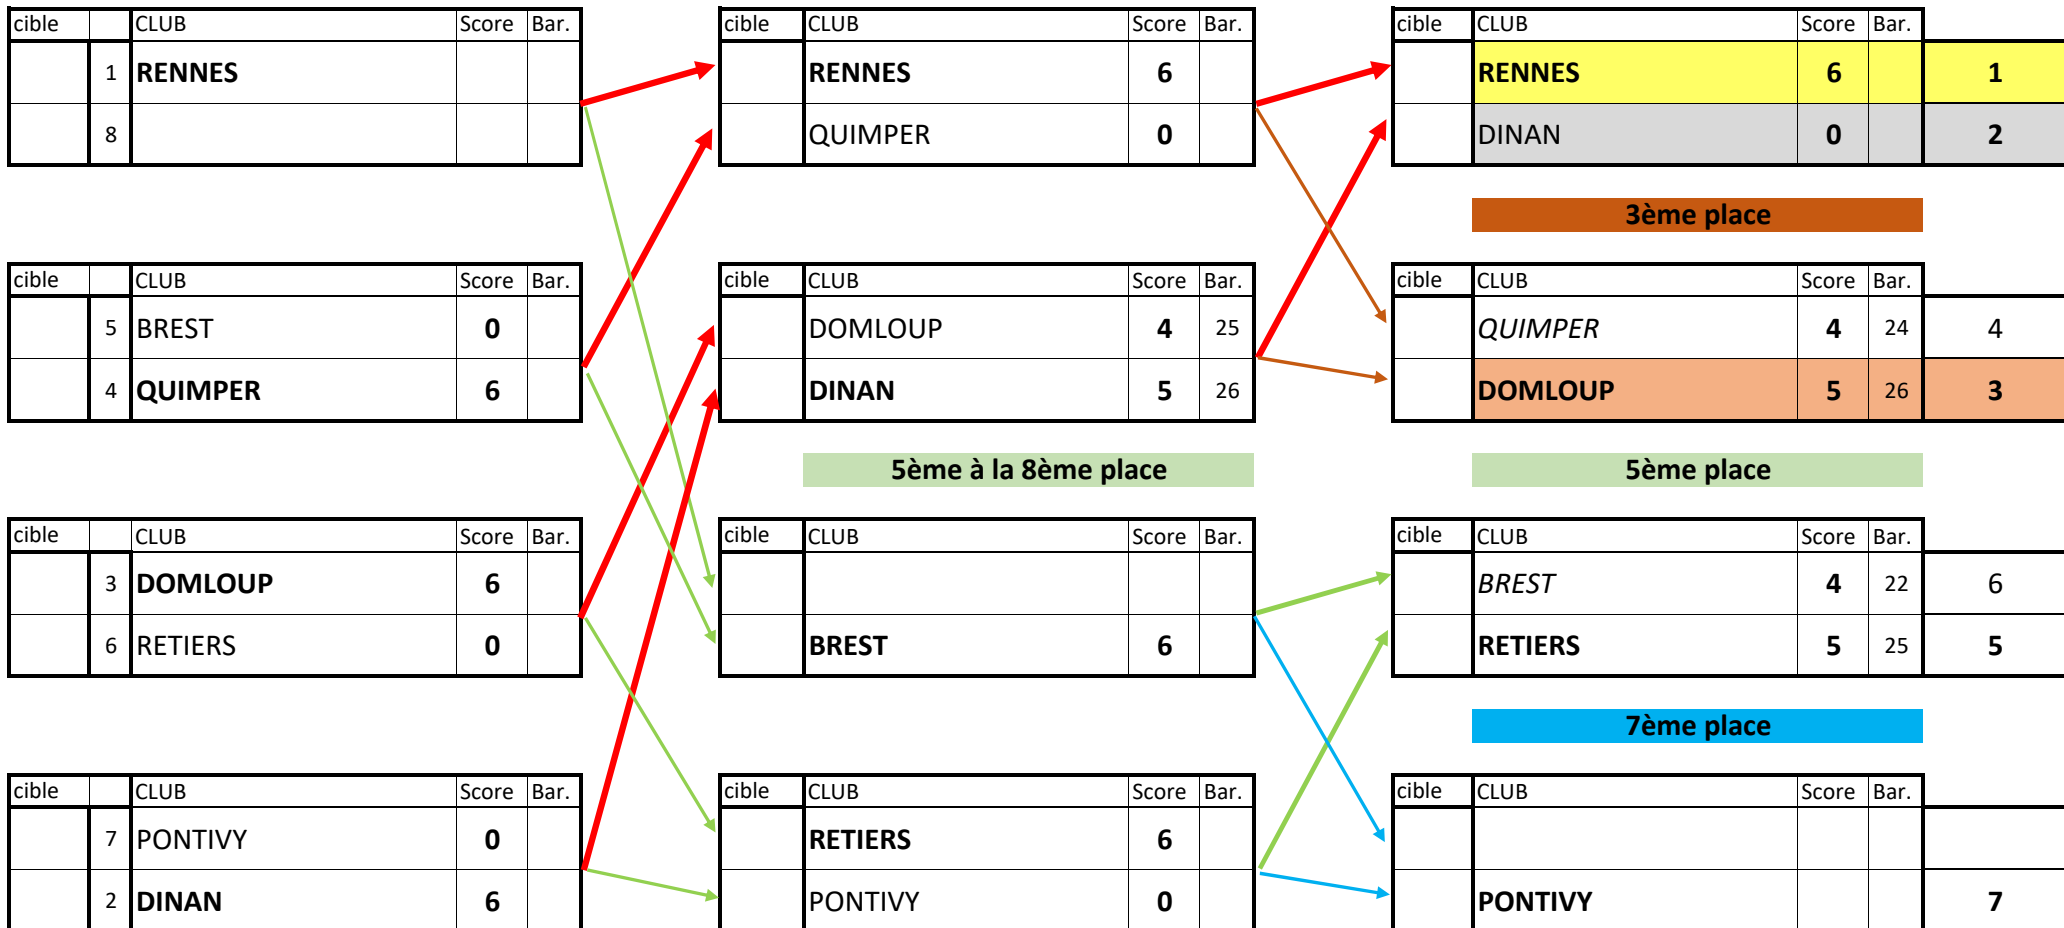

cible	CLUB	Score	Bar.
	RETIERS	6	
	PONTIVY	0	

FINALE

cible	CLUB	Score	Bar.	Classement
	RENNES	6		1
	DINAN	0		2

3ème place

cible	CLUB	Score	Bar.	Classement
	QUIMPER	4	24	4
	DOMLOUP	5	26	3

5ème place

cible	CLUB	Score	Bar.	Classement
	BREST	4	22	6
	RETIERS	5	25	5

7ème place

cible	CLUB	Score	Bar.	Classement
	PONTIVY			7

5ème à la 8ème place

CHAMPIONNAT de BRETAGNE PAR EQUIPES

BENJAMINS-MINIMES MIXTE

CHAMPIONNAT de BRETAGNE PAR EQUIPES

ARC NU

FINALE